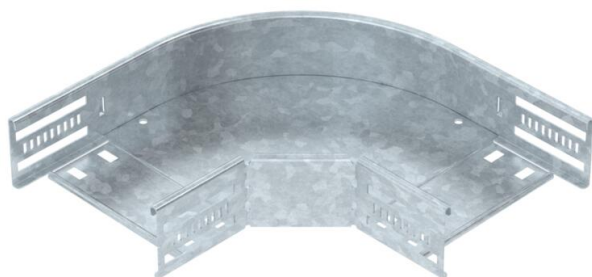

Tehnicki list

Luk od 90° 60 FT

Broj artikla: 6036592

Luk od 90° za izradu vodoravnog grananja, tipski dio za kableske police visine stranica 60 mm koje se mogu uglaviti i pričvrstiti vijcima. Montaža bez vijaka dvostrukim stezaljkama ili vijčanim spojem s pomoću torban vijaka tipa FRS i proširenih matica M6. Za primjenu u unutarnjim i vanjskim prostorima. Materijal za pričvršćivanje mora se naručiti zasebno.

St Čelik

FT vruće pocinčano

Referentni podaci

Broj artikla	6036592
Tip	RB 90 615 FT
Opis 1	Kut 90°
Opis 2	za kab.policu, horizontalni
Proizvođač:	OBO
Dimenzija	60x150
Materijal	Čelik
Površina	vruće pocinčano
Norma površine	DIN EN ISO 1461
Najmanja prodajna jedinica	1
Jedinica količine	Komad
Težina	82,5 kg
Jedinica za težinu	kg/100 kom.

Tehnicki list

Luk od 90° 60 FT

Broj artikla: 6036592

Dimenzije

Širina	150 mm
Visina	60 mm
Debljina lima	0,8 mm
Mjera B	150 mm
Mjera R	50 mm

Tehnički podaci

Savijanje (kut)	90°
Izvedba spojnice	integrirana spojnica
Oblik	Kruti kut
Očuvanje funkcije	da
Debljina podnog lima	0,8 mm
S poklopcem	ne
Montažna perforacija u podu	da
NATO šablona za bušenje	ne
Promjena smjera	horizontalno
Nehrđajući plemeniti čelik, obrađen	ne
Bočna perforacija	da
Temperaturno područje korištenja, maks.	120 °C
Temperaturno područje korištenja, min.	-20 °C
Izvedba velikog raspona	ne
Vrsta spoja sustava nosača kabela	pričvršćeno vijcima/stezaljkama
Preporučeni broj vijaka	10 St.
Debljina stranice	1,25 mm