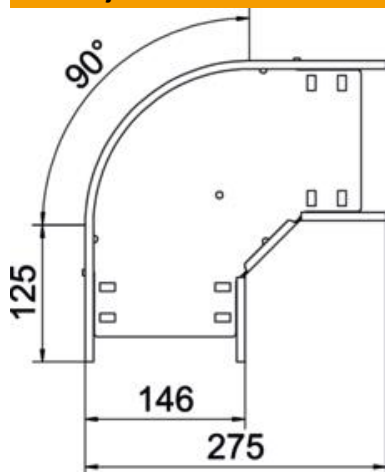

Tehnicki list

Luk od 90° 60 FT

Broj artikla: 6036592

Luk od 90° za izradu vodoravnog grananja, tipski dio za kableske police visine stranica 60 mm koje se mogu uglaviti i pričvrstiti vijcima. Montaža bez vijaka dvostrukim stezaljkama ili vijčanim spojem s pomoću torban vijaka tipa FRS i proširenih matica M6. Za primjenu u unutarnjim i vanjskim prostorima. Materijal za pričvršćivanje mora se naručiti zasebno.

St Čelik

FT vruće pocinčano

Referentni podaci

Broj artikla	6036592
Tip	RB 90 615 FT
Opis 1	Kut 90°
Opis 2	za kab.policu, horizontalni
Proizvođač:	OBO
Dimenzija	60x150
Materijal	Čelik
Površina	vruće pocinčano
Norma površine	DIN EN ISO 1461
Najmanja prodajna jedinica	1
Jedinica količine	Komad
Težina	82,5 kg
Jedinica za težinu	kg/100 kom.

Tehnicki list

Luk od 90° 60 FT

Broj artikla: 6036592

Dimenzije

Širina	150 mm
Visina	60 mm
Debljina lima	0,8 mm
Mjera B	150 mm
Mjera R	50 mm

Tehnički podaci

Savijanje (kut)	90°
Izvedba spojnice	integrirana spojnica
Oblik	Kruti kut
Očuvanje funkcije	da
Debljina podnog lima	0,8 mm
S poklopcem	ne
Montažna perforacija u podu	da
NATO šablona za bušenje	ne
Promjena smjera	horizontalno
Nehrđajući plemeniti čelik, obrađen	ne
Bočna perforacija	da
Temperaturno područje korištenja, maks.	120 °C
Temperaturno područje korištenja, min.	-20 °C
Izvedba velikog raspona	ne
Vrsta spoja sustava nosača kabela	pričvršćeno vijcima/stezaljkama
Preporučeni broj vijaka	10 St.
Debljina stranice	1,25 mm