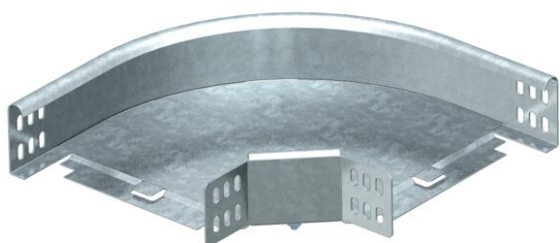

Tehnicki list

Kut 90° 60 FS

Broj artikla: 6043216

Kut od 90°, horizontalno, za sve tipove kabelaških polica visine 60 mm.
Element se isporučuje nemontiran.
Uključujući pričvršni materijal.

St Čelik

FS galvanski pocinčano

Referentni podaci

Broj artikla	6043216
Opis 1	Kut 90°
Opis 2	horizont., s kutnom spojnicom
Proizvođač:	OBO
Dimenzija	60x100
Materijal	Čelik
Površina	pocinčano
Norma površine	DIN EN 10346
Najmanja prodajna jedinica	1
Jedinica količine	Komad
Težina	71,9 kg
Jedinica za težinu	kg/100 kom.

Dimenzije

Širina	100 mm
Širina	4 in
Visina	60 mm
Visina	2 in
Mjera B	100 mm
Mjera R	50 mm

Tehnicki list

Kut 90° 60 FS

Broj artikla: 6043216

Tehnički podaci

Savijanje (kut)	90°
Izvedba spojnice	isporučena spojnica
Očuvanje funkcije	da
Montažna perforacija u podu	ne
NATO šablona za bušenje	ne
Promjena smjera	horizontalno
Nehrđajući plemeniti čelik, obrađen	ne
Bočna perforacija	ne
Izvedba velikog raspona	ne
Vrsta spoja sustava nosača kabela	navijano