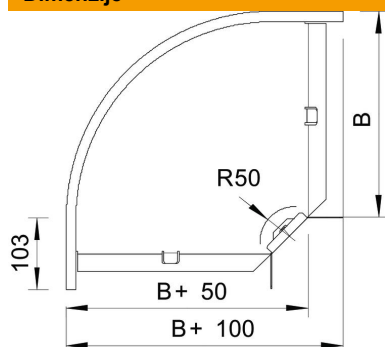

Tehnicki list

Kut 90° 60 FS

Broj artikla: 6043216

Kut od 90°, horizontalno, za sve tipove kabelaških polica visine 60 mm.
Element se isporučuje nemontiran.
Uključujući pričvršni materijal.

St Čelik

FS galvanski pocinčano

Referentni podaci

Broj artikla	6043216
Opis 1	Kut 90°
Opis 2	horizont., s kutnom spojnicom
Proizvođač:	OBO
Dimenzija	60x100
Materijal	Čelik
Površina	pocinčano
Norma površine	DIN EN 10346
Najmanja prodajna jedinica	1
Jedinica količine	Komad
Težina	71,9 kg
Jedinica za težinu	kg/100 kom.

Dimenzije

Širina	100 mm
Širina	4 in
Visina	60 mm
Visina	2 in
Mjera B	100 mm
Mjera R	50 mm

Tehnicki list

Kut 90° 60 FS

Broj artikla: 6043216

Tehnički podaci

Savijanje (kut)	90°
Izvedba spojnice	isporučena spojnica
Očuvanje funkcije	da
Montažna perforacija u podu	ne
NATO šablona za bušenje	ne
Promjena smjera	horizontalno
Nehrđajući plemeniti čelik, obrađen	ne
Bočna perforacija	ne
Izvedba velikog raspona	ne
Vrsta spoja sustava nosača kabela	navijano