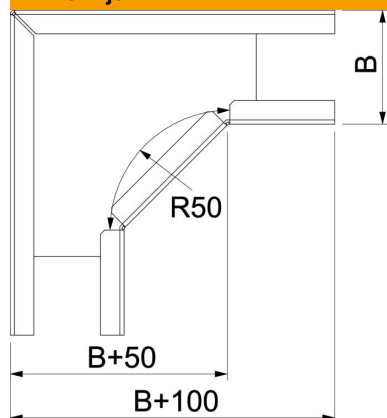

Tehnicki list

Kut 90° 60 FT

Broj artikla: 7124438

Kut 90° za vodoravno polaganje kablskih polica tipa RKS 605.
Element se isporučuje nemontiran.
Uključen pričvrсни materijal.
Širina 50 mm je u pravokutnoj izvedbi i ne odgovara u potpunosti slici proizvoda.

CE

St Čelik

FT vruće pocinčano

Referentni podaci

Broj artikla	7124438
Tip	RB 90 605 FT
Opis 1	Kut 90°
Opis 2	horizontalni
Proizvođač:	OBO
Dimenzija	60x50
Materijal	Čelik
Površina	vruće pocinčano
Norma površine	DIN EN ISO 1461
Najmanja prodajna jedinica	1
Jedinica količine	Komad
Težina	41,6 kg
Jedinica za težinu	kg/100 kom.

Tehnicki list

Kut 90° 60 FT

Broj artikla: 7124438

Dimenzije

Širina	50 mm
Visina	60 mm
Visina	2 in
Mjera B	50 mm
Mjera R	50 mm

Tehnički podaci

Savijanje (kut)	90°
Izvedba spojnice	isporučena spojnica
Oblik	Kruti kut
Očuvanje funkcije	ne
Montažna perforacija u podu	ne
NATO šablona za bušenje	ne
Promjena smjera	horizontalno
Nehrđajući plemeniti čelik, obrađen	ne
Bočna perforacija	ne
Izvedba velikog raspona	ne
Vrsta spoja sustava nosača kabela	navijano