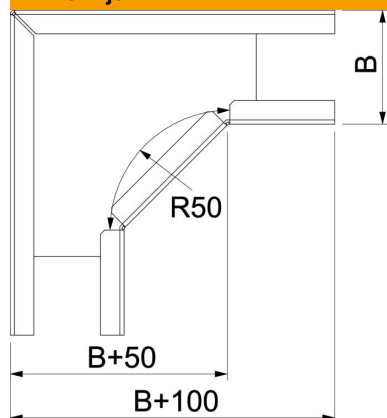

Tehnicki list

Kut 90° 60 FS

Broj artikla: 7124430

Kut 90° za vodoravno polaganje kablskih polica tipa RKS 605.
Element se isporučuje nemontiran.
Uključujući pričvrtni materijal.

CE

St Čelik

FS galvanski pocinčano

Referentni podaci

Broj artikla	7124430
Tip	RB 90 605 FS
Opis 1	Kut 90°
Opis 2	horizontalni
Proizvođač:	OBO
Dimenzija	60x50
Materijal	Čelik
Površina	pocinčano
Norma površine	DIN EN 10346
Najmanja prodajna jedinica	1
Jedinica količine	Komad
Težina	39,3 kg
Jedinica za težinu	kg/100 kom.

Tehnicki list

Kut 90° 60 FS

Broj artikla: 7124430

Dimenzije

Širina	50 mm
Visina	60 mm
Visina	2 in
Mjera B	50 mm
Mjera R	50 mm

Tehnički podaci

Savijanje (kut)	90°
Izvedba spojnice	isporučena spojnica
Oblik	Kruti kut
Očuvanje funkcije	ne
Montažna perforacija u podu	ne
NATO šablona za bušenje	ne
Promjena smjera	horizontalno
Nehrđajući plemeniti čelik, obrađen	ne
Bočna perforacija	ne
Izvedba velikog raspona	ne
Vrsta spoja sustava nosača kabela	navijano