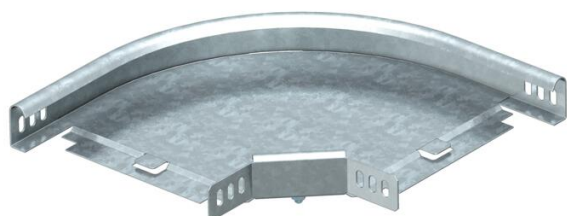

Tehnicki list

Kut 90° 35 FS

Broj artikla: 6043135

Kut od 90°, horizontalno, za sve tipove kablskih polica visine 35 mm.
Element se isporučuje nemontiran.
Uključen pričvrсни materijal.

St	Čelik
FS	galvanski pocinčano

Referentni podaci

Broj artikla	6043135
Tip	RB 90 330 FS
Opis 1	Kut 90°
Opis 2	horizontal., s kutnom spojnicom
Proizvođač:	OBO
Dimenzija	35x300
Materijal	Čelik
Površina	pocinčano
Norma površine	DIN EN 10346
Najmanja prodajna jedinica	1
Jedinica količine	Komad
Težina	112,3 kg
Jedinica za težinu	kg/100 kom.

Dimenzije

Širina	300 mm
Širina	12 in
Visina	35 mm
Visina	1 in
Mjera B	300 mm
Mjera R	50 mm

Tehnicki list

Kut 90° 35 FS

Broj artikla: 6043135

Tehnički podaci

Savijanje (kut)	90°
Izvedba spojnice	isporučena spojnica
Oblik	Kruti kut
Očuvanje funkcije	ne
S poklopcem	ne
Montažna perforacija u podu	ne
NATO šablona za bušenje	ne
Promjena smjera	horizontalno
Nehrđajući plemeniti čelik, obrađen	ne
Bočna perforacija	ne
Izvedba velikog raspona	ne
Vrsta spoja sustava nosača kabela	navijano