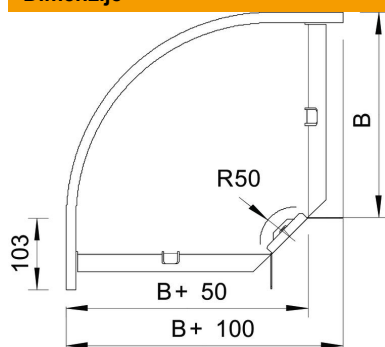

Tehnicki list

Kut 90° 35 FS

Broj artikla: 6043135

Kut od 90°, horizontalno, za sve tipove kablskih polica visine 35 mm.
Element se isporučuje nemontiran.
Uključen pričvrсни materijal.

St	Čelik
FS	galvanski pocinčano

Referentni podaci

Broj artikla	6043135
Tip	RB 90 330 FS
Opis 1	Kut 90°
Opis 2	horizontal., s kutnom spojnicom
Proizvođač:	OBO
Dimenzija	35x300
Materijal	Čelik
Površina	pocinčano
Norma površine	DIN EN 10346
Najmanja prodajna jedinica	1
Jedinica količine	Komad
Težina	112,3 kg
Jedinica za težinu	kg/100 kom.

Dimenzije

Širina	300 mm
Širina	12 in
Visina	35 mm
Visina	1 in
Mjera B	300 mm
Mjera R	50 mm

Tehnicki list

Kut 90° 35 FS

Broj artikla: 6043135

Tehnički podaci

Savijanje (kut)	90°
Izvedba spojnice	isporučena spojnica
Oblik	Kruti kut
Očuvanje funkcije	ne
S poklopcem	ne
Montažna perforacija u podu	ne
NATO šablona za bušenje	ne
Promjena smjera	horizontalno
Nehrđajući plemeniti čelik, obrađen	ne
Bočna perforacija	ne
Izvedba velikog raspona	ne
Vrsta spoja sustava nosača kabela	navijano