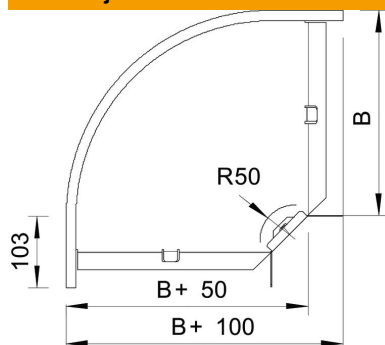

# Tehnicki list

Kut 90° 35 FS

Broj artikla: 6043127

Kut od 90°, horizontalno, za sve tipove kablskih polica visine 35 mm.  
Element se isporučuje nemontiran.  
Uključen pričvrсни materijal.

**St** Čelik

**FS** galvanski pocinčano

## Referentni podaci

Broj artikla	6043127
Tip	RB 90 320 FS
Opis 1	Kut 90°
Opis 2	horizont., s kutnom spojnicom
Proizvođač:	OBO
Dimenzija	35x200
Materijal	Čelik
Površina	pocinčano
Norma površine	DIN EN 10346
Najmanja prodajna jedinica	1
Jedinica količine	Komad
Težina	64,3 kg
Jedinica za težinu	kg/100 kom.

## Dimenzije

Širina	200 mm
Širina	8 in
Visina	35 mm
Visina	1 in
Mjera B	200 mm
Mjera R	50 mm

## Tehnički podaci

Savijanje (kut)	90°
Izvedba spojnice	isporučena spojnica
Oblik	Kruti kut
Očuvanje funkcije	ne
S poklopcem	ne
Montažna perforacija u podu	ne
NATO šablona za bušenje	ne
Promjena smjera	horizontalno
Nehrđajući plemeniti čelik, obrađen	ne
Bočna perforacija	ne
Izvedba velikog raspona	ne
Vrsta spoja sustava nosača kabela	navijano