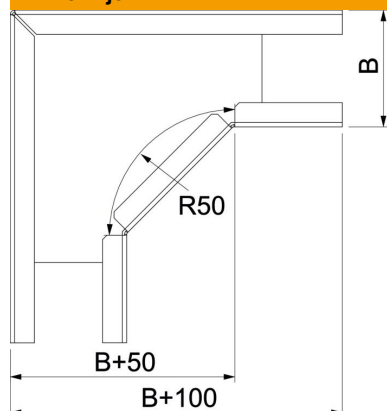

Tehnicki list

Kut 90° 35 FT

Broj artikla: 7124410

Kut 90° za vodoravno polaganje kabelskih polica tipa RKS 305.

St Čelik

FT vruće pocinčano

Referentni podaci

Broj artikla	7124410
Tip	RB 90 305 FT
Opis 1	Kut 90°
Opis 2	horizontalni
Proizvođač:	OBO
Dimenzija	35x50
Materijal	Čelik
Površina	vruće pocinčano
Norma površine	DIN EN ISO 1461
Najmanja prodajna jedinica	1
Jedinica količine	Komad
Težina	32,9 kg
Jedinica za težinu	kg/100 kom.

Tehnicki list

Kut 90° 35 FT

Broj artikla: 7124410

Dimenzije

Širina	50 mm
Visina	35 mm
Visina	1 in
Mjera B	50 mm

Tehnički podaci

Savijanje (kut)	90°
Izvedba spojnice	isporučena spojnica
Oblik	Kruti kut
Očuvanje funkcije	ne
Montažna perforacija u podu	ne
NATO šablona za bušenje	ne
Promjena smjera	horizontalno
Nehrđajući plemeniti čelik, obrađen	ne
Bočna perforacija	ne
Izvedba velikog raspona	ne
Vrsta spoja sustava nosača kabela	navijano