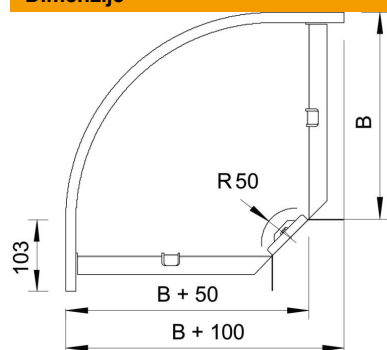

Tehnicki list

Kut 90° 110 FS

Broj artikla: 7001932

Kut od 90°, horizontalno, za sve tipove kabelaških polica visine 110 mm.
Element se isporučuje nemontiran.
Uključen pričvrсни materijal.

St Čelik

FS galvanski pocinčano

Referentni podaci

Broj artikla	7001932
Tip	RB 90 130 FS
Opis 1	Kut 90°
Opis 2	horizont., s kutnom spojnicom
Proizvođač:	OBO
Dimenzija	110x300
Materijal	Čelik
Površina	pocinčano
Norma površine	DIN EN 10346
Najmanja prodajna jedinica	1
Jedinica količine	Komad
Težina	210 kg
Jedinica za težinu	kg/100 kom.

Dimenzije

Širina	300 mm
Širina	12 in
Visina	110 mm
Visina	4 in
Mjera B	300 mm
Mjera R	50 mm

Tehnicki list

Kut 90° 110 FS

Broj artikla: 7001932

Tehnički podaci

Savijanje (kut)	90°
Izvedba spojnice	isporučena spojnica
Očuvanje funkcije	ne
S poklopcem	ne
Montažna perforacija u podu	ne
NATO šablona za bušenje	ne
Promjena smjera	horizontalno
Nehrđajući plemeniti čelik, obrađen	ne
Bočna perforacija	ne
Izvedba velikog raspona	ne
Vrsta spoja sustava nosača kabela	navijano