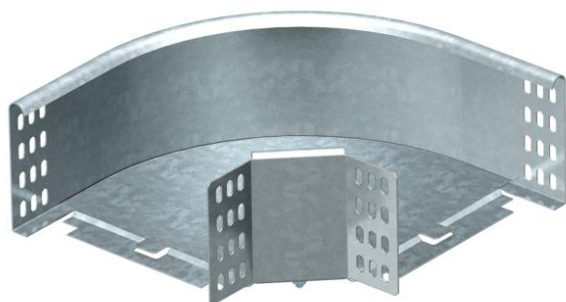

Tehnicki list

Kut 90° 110 FS

Broj artikla: 7001932

Kut od 90°, horizontalno, za sve tipove kabelaških polica visine 110 mm.
Element se isporučuje nemontiran.
Uključen pričvrсни materijal.

St Čelik

FS galvanski pocinčano

Referentni podaci

Broj artikla	7001932
Tip	RB 90 130 FS
Opis 1	Kut 90°
Opis 2	horizont., s kutnom spojnicom
Proizvođač:	OBO
Dimenzija	110x300
Materijal	Čelik
Površina	pocinčano
Norma površine	DIN EN 10346
Najmanja prodajna jedinica	1
Jedinica količine	Komad
Težina	210 kg
Jedinica za težinu	kg/100 kom.

Dimenzije

Širina	300 mm
Širina	12 in
Visina	110 mm
Visina	4 in
Mjera B	300 mm
Mjera R	50 mm

Tehnicki list

Kut 90° 110 FS

Broj artikla: 7001932

Tehnički podaci

Savijanje (kut)	90°
Izvedba spojnice	isporučena spojnica
Očuvanje funkcije	ne
S poklopcem	ne
Montažna perforacija u podu	ne
NATO šablona za bušenje	ne
Promjena smjera	horizontalno
Nehrđajući plemeniti čelik, obrađen	ne
Bočna perforacija	ne
Izvedba velikog raspona	ne
Vrsta spoja sustava nosača kabela	navijano