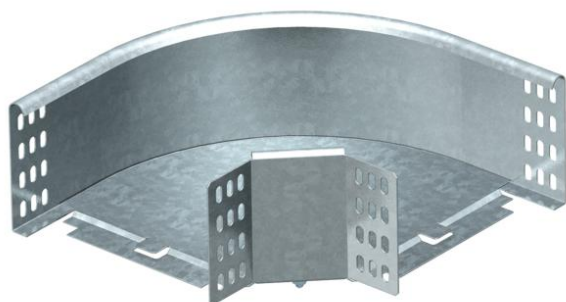

Tehnicki list

Kut 90° 110 FT

Broj artikla: 7127227

Kut od 90°, horizontalno, za sve tipove kabelaških polica visine 110 mm.
Element se isporučuje nemontiran.
Uključen pričvrсни materijal.

St Čelik

FT vruće pocinčano

Referentni podaci

Broj artikla	7127227
Tip	RB 90 120 FT
Opis 1	Kut 90°
Opis 2	horizont., s kutnom spojnicom
Proizvođač:	OBO
Dimenzija	110x200
Materijal	Čelik
Površina	vruće pocinčano
Norma površine	DIN EN ISO 1461
Najmanja prodajna jedinica	1
Jedinica količine	Komad
Težina	150 kg
Jedinica za težinu	kg/100 kom.

Dimenzije

Širina	200 mm
Širina	8 in
Visina	110 mm
Visina	4 in
Mjera B	200 mm
Mjera R	50 mm

Tehnicki list

Kut 90° 110 FT

Broj artikla: 7127227

Tehnički podaci

Savijanje (kut)	90°
Izvedba spojnice	isporučena spojnica
Očuvanje funkcije	ne
S poklopcem	ne
Montažna perforacija u podu	ne
NATO šablona za bušenje	ne
Promjena smjera	horizontalno
Nehrđajući plemeniti čelik, obrađen	ne
Bočna perforacija	ne
Izvedba velikog raspona	ne
Vrsta spoja sustava nosača kabela	navijano