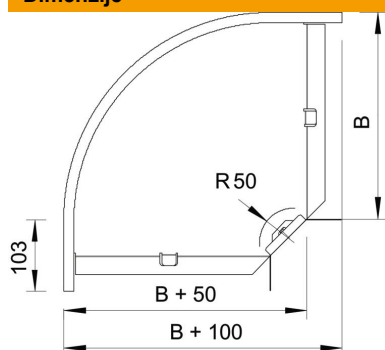

Tehnicki list

Kut 90° 110 FT

Broj artikla: 7127227

Kut od 90°, horizontalno, za sve tipove kabelaških polica visine 110 mm.
Element se isporučuje nemontiran.
Uključen pričvrсни materijal.

St Čelik

FT vruće pocinčano

Referentni podaci

Broj artikla	7127227
Tip	RB 90 120 FT
Opis 1	Kut 90°
Opis 2	horizont., s kutnom spojnicom
Proizvođač:	OBO
Dimenzija	110x200
Materijal	Čelik
Površina	vruće pocinčano
Norma površine	DIN EN ISO 1461
Najmanja prodajna jedinica	1
Jedinica količine	Komad
Težina	150 kg
Jedinica za težinu	kg/100 kom.

Dimenzije

Širina	200 mm
Širina	8 in
Visina	110 mm
Visina	4 in
Mjera B	200 mm
Mjera R	50 mm

Tehnicki list

Kut 90° 110 FT

Broj artikla: 7127227

Tehnički podaci

Savijanje (kut)	90°
Izvedba spojnice	isporučena spojnica
Očuvanje funkcije	ne
S poklopcem	ne
Montažna perforacija u podu	ne
NATO šablona za bušenje	ne
Promjena smjera	horizontalno
Nehrđajući plemeniti čelik, obrađen	ne
Bočna perforacija	ne
Izvedba velikog raspona	ne
Vrsta spoja sustava nosača kabela	navijano