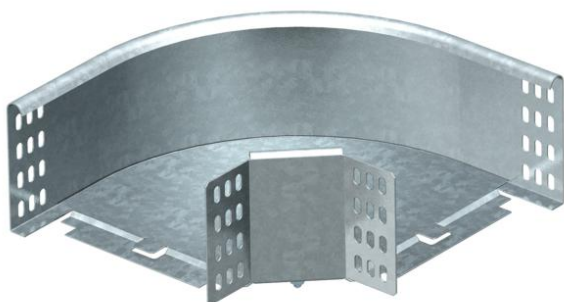

Tehnicki list

Kut 90° 110 FS

Broj artikla: 7001916

Kut od 90°, horizontalno, za sve tipove kabelaških polica visine 110 mm.
Element se isporučuje nemontiran.
Uključen pričvršni materijal.

St Čelik

FS galvanski pocinčano

Referentni podaci

Broj artikla	7001916
Tip	RB 90 120 FS
Opis 1	Kut 90°
Opis 2	horizont., s kutnom spojnicom
Proizvođač:	OBO
Dimenzija	110x200
Materijal	Čelik
Površina	pocinčano
Norma površine	DIN EN 10346
Najmanja prodajna jedinica	1
Jedinica količine	Komad
Težina	140 kg
Jedinica za težinu	kg/100 kom.

Dimenzije

Širina	200 mm
Širina	8 in
Visina	110 mm
Visina	4 in
Mjera B	200 mm
Mjera R	50 mm

Tehnicki list

Kut 90° 110 FS

Broj artikla: 7001916

Tehnički podaci

Savijanje (kut)	90°
Izvedba spojnice	isporučena spojnica
Očuvanje funkcije	ne
S poklopcem	ne
Montažna perforacija u podu	ne
NATO šablona za bušenje	ne
Promjena smjera	horizontalno
Nehrđajući plemeniti čelik, obrađen	ne
Bočna perforacija	ne
Izvedba velikog raspona	ne
Vrsta spoja sustava nosača kabela	navijano