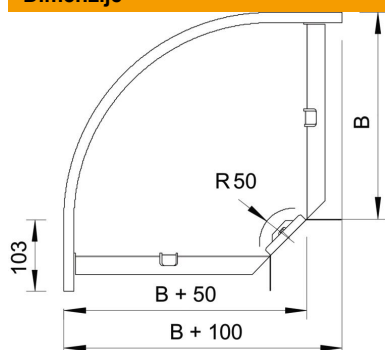

Tehnicki list

Kut 90° 110 FS

Broj artikla: 7001916

Kut od 90°, horizontalno, za sve tipove kabelaških polica visine 110 mm.
Element se isporučuje nemontiran.
Uključen pričvršni materijal.

St Čelik

FS galvanski pocinčano

Referentni podaci

Broj artikla	7001916
Tip	RB 90 120 FS
Opis 1	Kut 90°
Opis 2	horizont., s kutnom spojnicom
Proizvođač:	OBO
Dimenzija	110x200
Materijal	Čelik
Površina	pocinčano
Norma površine	DIN EN 10346
Najmanja prodajna jedinica	1
Jedinica količine	Komad
Težina	140 kg
Jedinica za težinu	kg/100 kom.

Dimenzije

Širina	200 mm
Širina	8 in
Visina	110 mm
Visina	4 in
Mjera B	200 mm
Mjera R	50 mm

Tehnicki list

Kut 90° 110 FS

Broj artikla: 7001916

Tehnički podaci

Savijanje (kut)	90°
Izvedba spojnice	isporučena spojnica
Očuvanje funkcije	ne
S poklopcem	ne
Montažna perforacija u podu	ne
NATO šablona za bušenje	ne
Promjena smjera	horizontalno
Nehrđajući plemeniti čelik, obrađen	ne
Bočna perforacija	ne
Izvedba velikog raspona	ne
Vrsta spoja sustava nosača kabela	navijano