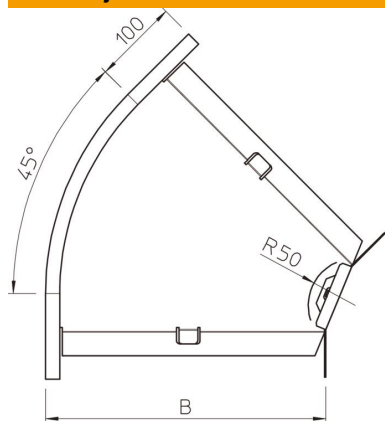

Tehnicki list

Kut 45° 110 FT

Broj artikla: 7068212

Kut od 45°, horizontalno, za sve tipove kablskih polica visine 110 mm.
Element se isporučuje nemontiran. Kutna spojnica WKV 110 je predviđena za kutove od 90° i prilagođava se na 45°.
Uključen pričvršni materijal.

St Čelik

FT vruće pocinčano

Referentni podaci

Broj artikla	7068212
Tip	RB 45 120 FT
Opis 1	Kut 45°
Opis 2	horizontal., s kutnom spojnicom
Proizvođač:	OBO
Dimenzija	110x200
Materijal	Čelik
Površina	vruće pocinčano
Norma površine	DIN EN ISO 1461
Najmanja prodajna jedinica	1
Jedinica količine	Komad
Težina	110 kg
Jedinica za težinu	kg/100 kom.

Tehnicki list

Kut 45° 110 FT

Broj artikla: 7068212

Dimenzije

Širina	200 mm
Širina	8 in
Visina	110 mm
Visina	4 in
Debljina lima	1 mm
Mjera B	200 mm
Mjera R	50 mm

Tehnički podaci

Savijanje (kut)	45°
Izvedba spojnice	isporučena spojnica
Očuvanje funkcije	ne
Montažna perforacija u podu	ne
NATO šablona za bušenje	ne
Promjena smjera	horizontalno
Nehrđajući plemeniti čelik, obrađen	ne
Bočna perforacija	ne
Izvedba velikog raspona	ne
Vrsta spoja sustava nosača kabela	navijano