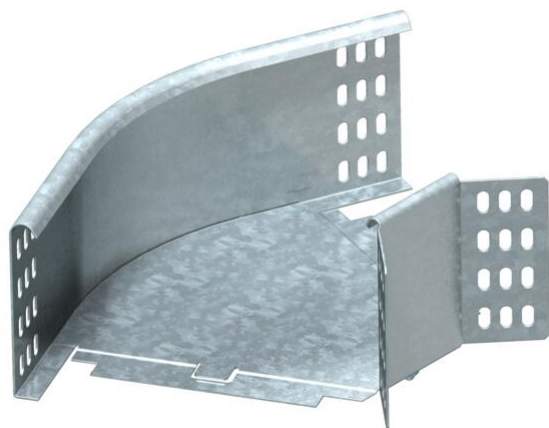

Tehnicki list

Kut 45° 110 FT

Broj artikla: 7068212

Kut od 45°, horizontalno, za sve tipove kablskih polica visine 110 mm.
Element se isporučuje nemontiran. Kutna spojnica WKV 110 je predviđena za kutove od 90° i prilagođava se na 45°.
Uključen pričvršni materijal.

St Čelik

FT vruće pocinčano

Referentni podaci

Broj artikla	7068212
Tip	RB 45 120 FT
Opis 1	Kut 45°
Opis 2	horizontal., s kutnom spojnicom
Proizvođač:	OBO
Dimenzija	110x200
Materijal	Čelik
Površina	vruće pocinčano
Norma površine	DIN EN ISO 1461
Najmanja prodajna jedinica	1
Jedinica količine	Komad
Težina	110 kg
Jedinica za težinu	kg/100 kom.

Tehnicki list

Kut 45° 110 FT

Broj artikla: 7068212

Dimenzije

Širina	200 mm
Širina	8 in
Visina	110 mm
Visina	4 in
Debljina lima	1 mm
Mjera B	200 mm
Mjera R	50 mm

Tehnički podaci

Savijanje (kut)	45°
Izvedba spojnice	isporučena spojnica
Očuvanje funkcije	ne
Montažna perforacija u podu	ne
NATO šablona za bušenje	ne
Promjena smjera	horizontalno
Nehrđajući plemeniti čelik, obrađen	ne
Bočna perforacija	ne
Izvedba velikog raspona	ne
Vrsta spoja sustava nosača kabela	navijano