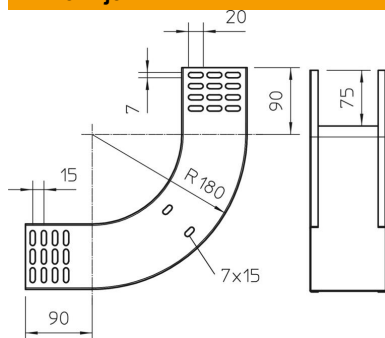

### Referentni podaci

Broj artikla	7007250
Tip	RBV 860 S FS
Opis 1	Vertikalni kut 90°
Opis 2	uzlazni
Proizvođač:	OBO
Dimenzija	85x600
Materijal	Čelik
Površina	pocinčano
Norma površine	DIN EN 10346
Najmanja prodajna jedinica	1
Jedinica količine	Komad
Težina	227,1 kg
Jedinica za težinu	kg/100 kom.

### Dimenzije

Širina	600 mm
Širina	24 in
Visina	85 mm
Visina	3 in
Debljina lima	1 mm
Mjera B	600 mm