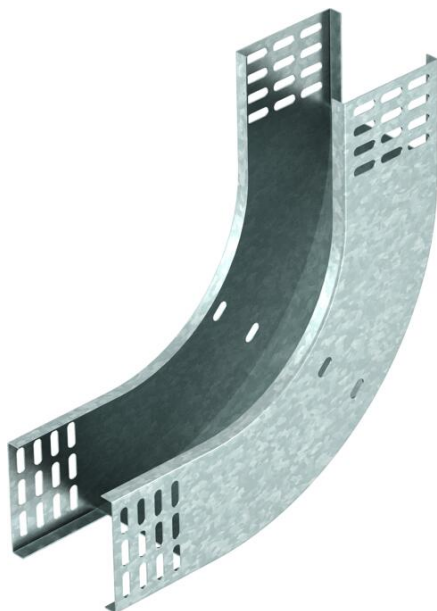

Tehnicki list

Vertikalni kut 90° uzlazni 85 FS

Broj artikla: 7007246

Vertikalni kut od 90° u uzlaznoj izvedbi za sve tipove kablskih police visine 85 mm.

Vertikalni kut se ugura preko kraja kablске police i pričvrsti.

Pričvrtni materijal naručiti posebno.

St Čelik

FS galvanski pocinčano

Referentni podaci

Broj artikla	7007246
Tip	RBV 850 S FS
Opis 1	Vertikalni kut 90°
Opis 2	uzlazni
Proizvođač:	OBO
Dimenzija	85x500
Materijal	Čelik
Površina	pocinčano
Norma površine	DIN EN 10346
Najmanja prodajna jedinica	1
Jedinica količine	Komad
Težina	203,5 kg
Jedinica za težinu	kg/100 kom.

Tehnicki list

Vertikalni kut 90° uzlazni 85 FS

Broj artikla: 7007246

Dimenzije

Širina	500 mm
Širina	20 in
Visina	85 mm
Visina	3 in
Debljina lima	1 mm
Mjera B	500 mm

Tehnički podaci

Savijanje (kut)	90°
Izvedba spojnice	bez spojnice
Očuvanje funkcije	ne
Montažna perforacija u podu	ne
NATO šablona za bušenje	ne
Promjena smjera	uzlazno vertikalno
Nehrđajući plemeniti čelik, obrađen	ne
Bočna perforacija	ne
Izvedba velikog raspona	ne
Vrsta spoja sustava nosača kabela	navijano