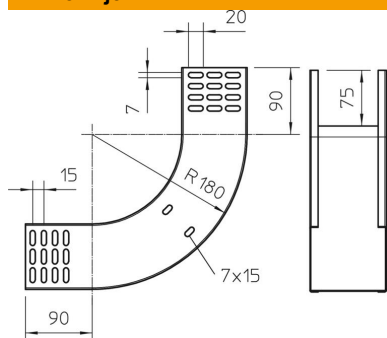

Tehnicki list

Vertikalni kut 90° uzlazni 85 FS

Broj artikla: 7007246

Vertikalni kut od 90° u uzlaznoj izvedbi za sve tipove kablskih police visine 85 mm.

Vertikalni kut se ugura preko kraja kablске police i pričvrsti.

Pričvrtni materijal naručiti posebno.

St Čelik

FS galvanski pocinčano

Referentni podaci

Broj artikla	7007246
Tip	RBV 850 S FS
Opis 1	Vertikalni kut 90°
Opis 2	uzlazni
Proizvođač:	OBO
Dimenzija	85x500
Materijal	Čelik
Površina	pocinčano
Norma površine	DIN EN 10346
Najmanja prodajna jedinica	1
Jedinica količine	Komad
Težina	203,5 kg
Jedinica za težinu	kg/100 kom.

Tehnicki list

Vertikalni kut 90° uzlazni 85 FS

Broj artikla: 7007246

Dimenzije

Širina	500 mm
Širina	20 in
Visina	85 mm
Visina	3 in
Debljina lima	1 mm
Mjera B	500 mm

Tehnički podaci

Savijanje (kut)	90°
Izvedba spojnice	bez spojnice
Očuvanje funkcije	ne
Montažna perforacija u podu	ne
NATO šablona za bušenje	ne
Promjena smjera	uzlazno vertikalno
Nehrđajući plemeniti čelik, obrađen	ne
Bočna perforacija	ne
Izvedba velikog raspona	ne
Vrsta spoja sustava nosača kabela	navijano