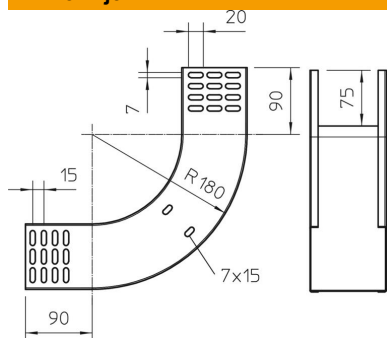

Tehnicki list

Vertikalni kut 90° uzlazni 85 FS

Broj artikla: 7007242

Vertikalni kut od 90° u uzlaznoj izvedbi za sve tipove kablskih police visine 85 mm.
Vertikalni kut se ugura preko kraja kablске police i pričvrsti.
Pričvrtni materijal naručiti posebno.

St Čelik

FS galvanski pocinčano

Referentni podaci

Broj artikla	7007242
Tip	RBV 840 S FS
Opis 1	Vertikalni kut 90°
Opis 2	uzlazni
Proizvođač:	OBO
Dimenzija	85x400
Materijal	Čelik
Površina	pocinčano
Norma površine	DIN EN 10346
Najmanja prodajna jedinica	1
Jedinica količine	Komad
Težina	179,9 kg
Jedinica za težinu	kg/100 kom.

Tehnicki list

Vertikalni kut 90° uzlazni 85 FS

Broj artikla: 7007242

Dimenzije

Širina	400 mm
Širina	16 in
Visina	85 mm
Visina	3 in
Debljina lima	1 mm
Mjera B	400 mm

Tehnički podaci

Savijanje (kut)	90°
Izvedba spojnice	bez spojnice
Očuvanje funkcije	ne
Montažna perforacija u podu	ne
NATO šablona za bušenje	ne
Promjena smjera	uzlazno vertikalno
Nehrđajući plemeniti čelik, obrađen	ne
Bočna perforacija	ne
Izvedba velikog raspona	ne
Vrsta spoja sustava nosača kabela	navijano