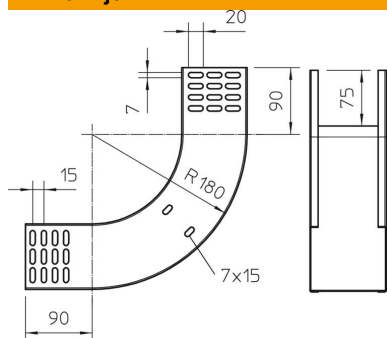

Tehnicki list

Vertikalni kut 90° uzlazni 85 FS

Broj artikla: 7007234

Vertikalni kut od 90° u uzlaznoj izvedbi za sve tipove kablskih police visine 85 mm.

Vertikalni kut se ugura preko kraja kablске police i pričvrsti.

Pričvrtni materijal naručiti posebno.

St Čelik

FS galvanski pocinčano

Referentni podaci

Broj artikla	7007234
Tip	RBV 820 S FS
Opis 1	Vertikalni kut 90°
Opis 2	uzlazni
Proizvođač:	OBO
Dimenzija	85x200
Materijal	Čelik
Površina	pocinčano
Norma površine	DIN EN 10346
Najmanja prodajna jedinica	1
Jedinica količine	Komad
Težina	132,6 kg
Jedinica za težinu	kg/100 kom.

Tehnicki list

Vertikalni kut 90° uzlazni 85 FS

Broj artikla: 7007234

Dimenzije

Širina	200 mm
Širina	8 in
Visina	85 mm
Visina	3 in
Debljina lima	1 mm
Mjera B	200 mm

Tehnički podaci

Savijanje (kut)	90°
Izvedba spojnice	bez spojnice
Očuvanje funkcije	ne
Montažna perforacija u podu	ne
NATO šablona za bušenje	ne
Promjena smjera	uzlazno vertikalno
Nehrđajući plemeniti čelik, obrađen	ne
Bočna perforacija	ne
Izvedba velikog raspona	ne
Vrsta spoja sustava nosača kabela	navijano