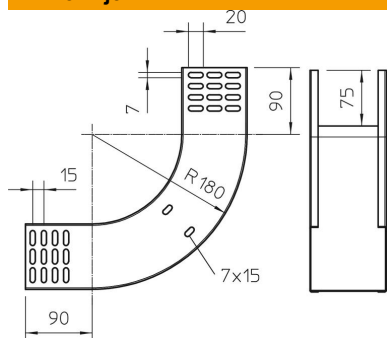

### Referentni podaci

Broj artikla	7007230
Tip	RBV 810 S FS
Opis 1	Vertikalni kut 90°
Opis 2	uzlazni
Proizvođač:	OBO
Dimenzija	85x100
Materijal	Čelik
Površina	pocinčano
Norma površine	DIN EN 10346
Najmanja prodajna jedinica	1
Jedinica količine	Komad
Težina	97,1 kg
Jedinica za težinu	kg/100 kom.

## Vertikalni kut 90° uzlazni 85 FS

Broj artikla: 7007230

### Dimenzije

Širina	100 mm
Širina	4 in
Visina	85 mm
Visina	3 in
Debljina lima	1 mm
Mjera B	100 mm