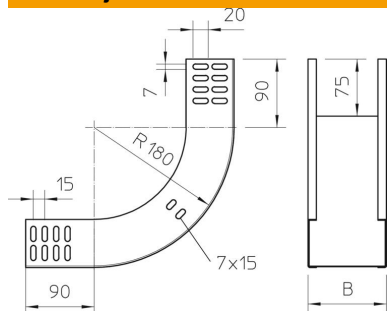

Tehnicki list

Vertikalni kut 90° uzlazni 60 FS

Broj artikla: 7007029

Vertikalni kut od 90° u uzlaznoj izvedbi za sve tipove kablskih police visine 60 mm.

Vertikalni kut se ugura preko kraja kablске police i pričvrsti.

Pričvrtni materijal naručiti posebno.

St Čelik

FS galvanski pocinčano

Referentni podaci

Broj artikla	7007029
Opis 1	Vertikalni kut 90°
Opis 2	uzlazni
Proizvođač:	OBO
Dimenzija	60x600
Materijal	Čelik
Površina	pocinčano
Norma površine	DIN EN 10346
Najmanja prodajna jedinica	1
Jedinica količine	Komad
Težina	210 kg
Jedinica za težinu	kg/100 kom.

Tehnicki list

Vertikalni kut 90° uzlazni 60 FS

Broj artikla: 7007029

Dimenzije

Širina	600 mm
Širina	24 in
Visina	60 mm
Visina	2 in
Debljina lima	1 mm
Mjera B	600 mm

Tehnički podaci

Savijanje (kut)	90°
Izvedba spojnice	bez spojnice
Očuvanje funkcije	ne
Montažna perforacija u podu	ne
NATO šablona za bušenje	ne
Promjena smjera	uzlazno vertikalno
Nehrđajući plemeniti čelik, obrađen	ne
Bočna perforacija	ne
Izvedba velikog raspona	ne
Vrsta spoja sustava nosača kabela	navijano