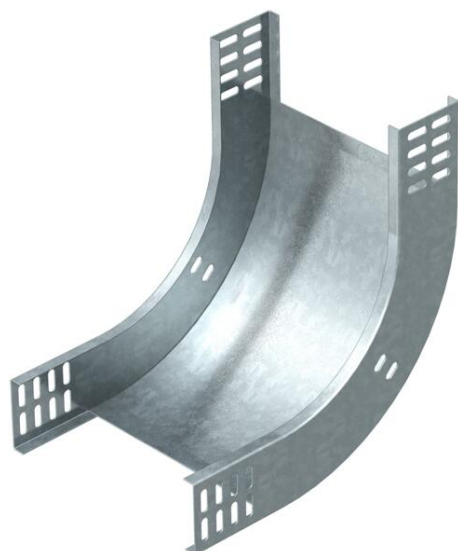

Tehnicki list

Vertikalni kut 90° uzlazni 60 FS

Broj artikla: 7007029

Vertikalni kut od 90° u uzlaznoj izvedbi za sve tipove kablskih police visine 60 mm.

Vertikalni kut se ugura preko kraja kablске police i pričvrsti.

Pričvrtni materijal naručiti posebno.

St Čelik

FS galvanski pocinčano

Referentni podaci

Broj artikla	7007029
Opis 1	Vertikalni kut 90°
Opis 2	uzlazni
Proizvođač:	OBO
Dimenzija	60x600
Materijal	Čelik
Površina	pocinčano
Norma površine	DIN EN 10346
Najmanja prodajna jedinica	1
Jedinica količine	Komad
Težina	210 kg
Jedinica za težinu	kg/100 kom.

Tehnicki list

Vertikalni kut 90° uzlazni 60 FS

Broj artikla: 7007029

Dimenzije

Širina	600 mm
Širina	24 in
Visina	60 mm
Visina	2 in
Debljina lima	1 mm
Mjera B	600 mm

Tehnički podaci

Savijanje (kut)	90°
Izvedba spojnice	bez spojnice
Očuvanje funkcije	ne
Montažna perforacija u podu	ne
NATO šablona za bušenje	ne
Promjena smjera	uzlazno vertikalno
Nehrđajući plemeniti čelik, obrađen	ne
Bočna perforacija	ne
Izvedba velikog raspona	ne
Vrsta spoja sustava nosača kabela	navijano