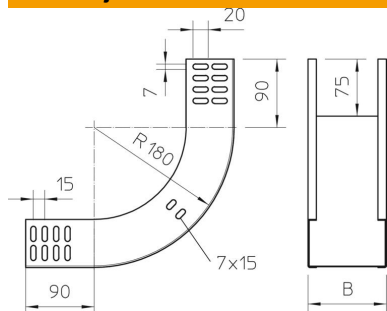

### Referentni podaci

Broj artikla	7007025
Opis 1	Vertikalni kut 90°
Opis 2	uzlazni
Proizvođač:	OBO
Dimenzija	60x500
Materijal	Čelik
Površina	pocinčano
Norma površine	DIN EN 10346
Najmanja prodajna jedinica	1
Jedinica količine	Komad
Težina	181 kg
Jedinica za težinu	kg/100 kom.

## Dimenzije

Širina	500 mm
Širina	20 in
Visina	60 mm
Visina	2 in
Debljina lima	1 mm
Mjera B	500 mm