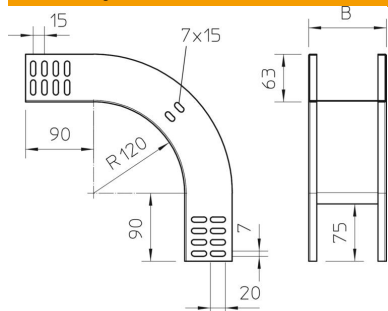

## Referentni podaci

Broj artikla	7007072
Tip	RBV 640 F FT
Opis 1	Vertikalni kut 90°
Opis 2	silazni
Proizvođač:	OBO
Dimenzija	60x400
Materijal	Čelik
Površina	vruće pocinčano
Norma površine	DIN EN ISO 1461
Najmanja prodajna jedinica	1
Jedinica količine	Komad
Težina	142 kg
Jedinica za težinu	kg/100 kom.

# Tehnicki list

Vertikalni kut 90°, silazni 60 FT

Broj artikla: 7007072

## Dimenzije

Širina	400 mm
Širina	16 in
Visina	60 mm
Visina	2 in
Debljina lima	1 mm
Mjera B	400 mm

## Tehnički podaci

Savijanje (kut)	90°
Izvedba spojnice	bez spojnice
Očuvanje funkcije	ne
Montažna perforacija u podu	ne
NATO šablona za bušenje	ne
Promjena smjera	vertikalno silazno
Nehrđajući plemeniti čelik, obrađen	ne
Bočna perforacija	ne
Izvedba velikog raspona	ne
Vrsta spoja sustava nosača kabela	navijano