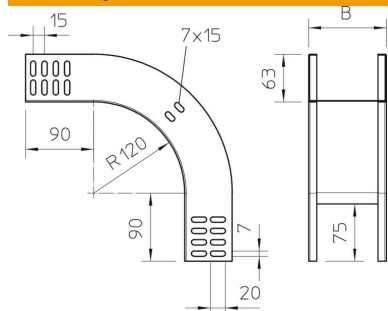

## Referentni podaci

|                            |                    |
|----------------------------|--------------------|
| Broj artikla               | 7007071            |
| Opis 1                     | Vertikalni kut 90° |
| Opis 2                     | silazni            |
| Proizvođač:                | OBO                |
| Dimenzija                  | 60x400             |
| Materijal                  | Čelik              |
| Površina                   | pocinčano          |
| Norma površine             | DIN EN 10346       |
| Najmanja prodajna jedinica | 1                  |
| Jedinica količine          | Komad              |
| Težina                     | 130 kg             |
| Jedinica za težinu         | kg/100 kom.        |

# Tehnicki list

Vertikalni kut 90°, silazni 60 FS

Broj artikla: 7007071

## Dimenzije

|               |        |
|---------------|--------|
| Širina        | 400 mm |
| Širina        | 16 in  |
| Visina        | 60 mm  |
| Visina        | 2 in   |
| Debljina lima | 1 mm   |
| Mjera B       | 400 mm |

## Tehnički podaci

|                                     |                    |
|-------------------------------------|--------------------|
| Savijanje (kut)                     | 90°                |
| Izvedba spojnice                    | bez spojnice       |
| Očuvanje funkcije                   | ne                 |
| Montažna perforacija u podu         | ne                 |
| NATO šablona za bušenje             | ne                 |
| Promjena smjera                     | vertikalno silazno |
| Nehrđajući plemeniti čelik, obrađen | ne                 |
| Bočna perforacija                   | ne                 |
| Izvedba velikog raspona             | ne                 |
| Vrsta spoja sustava nosača kabela   | navijano           |