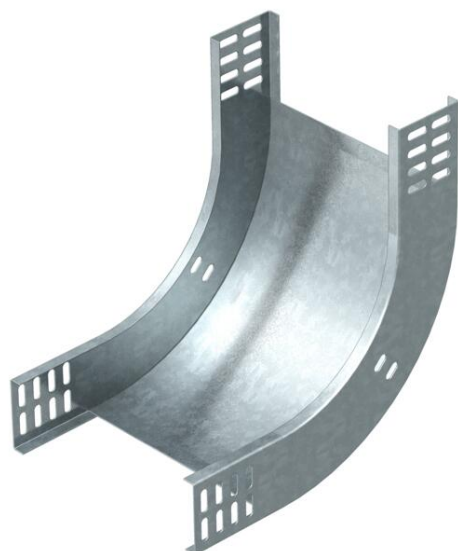

## Vertikalni kut 90° uzlazni 60 FS

Broj artikla: 7007005

Vertikalni kut od 90° u uzlaznoj izvedbi za sve tipove kablskih police visine 60 mm.

Vertikalni kut se ugura preko kraja kablске police i pričvrsti.

### Referentni podaci

Broj artikla	7007005
Opis 1	Vertikalni kut 90°
Opis 2	uzlazni
Proizvođač:	OBO
Dimenzija	60x100
Materijal	Čelik
Površina	pocinčano
Norma površine	DIN EN 10346
Najmanja prodajna jedinica	1
Jedinica količine	Komad
Težina	66 kg
Jedinica za težinu	kg/100 kom.

# Tehnicki list

Vertikalni kut 90° uzlazni 60 FS

Broj artikla: 7007005

## Dimenzije

Širina	100 mm
Širina	4 in
Visina	60 mm
Visina	2 in
Debljina lima	1 mm
Mjera B	100 mm