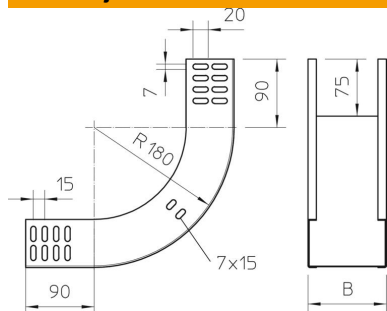

### Referentni podaci

Broj artikla	7007005
Opis 1	Vertikalni kut 90°
Opis 2	uzlazni
Proizvođač:	OBO
Dimenzija	60x100
Materijal	Čelik
Površina	pocinčano
Norma površine	DIN EN 10346
Najmanja prodajna jedinica	1
Jedinica količine	Komad
Težina	66 kg
Jedinica za težinu	kg/100 kom.

# Tehnicki list

Vertikalni kut 90° uzlazni 60 FS

Broj artikla: 7007005

## Dimenzije

Širina	100 mm
Širina	4 in
Visina	60 mm
Visina	2 in
Debljina lima	1 mm
Mjera B	100 mm