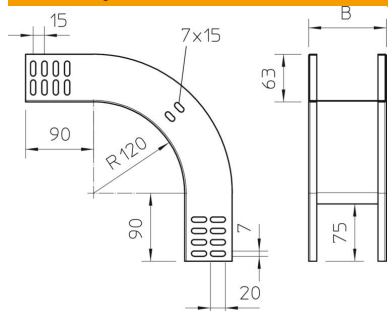

Tehnicki list

Vertikalni kut 90°, silazni 60 A2

Broj artikla: 7007155

Vertikalni kut od 90° u silaznoj izvedbi za sve tipove kablskih polica visine 60 mm.
Vertikalni kut se ugura preko kraja kablске police i pričvrsti.
Pričvrtni materijal naručiti posebno.

A2 Nehrđajući čelik 1.4301

2B neprerađen, naknadno obrađen

Referentni podaci

Broj artikla	7007155
Tip	RBV 610 F A2
Opis 1	Vertikalni kut 90°
Opis 2	silazni
Proizvođač:	OBO
Dimenzija	60x100
Materijal	Nehrđajući čelik 1.4301
Površina	površina naknadno obrađena
Norma površine	
Najmanja prodajna jedinica	1
Jedinica količine	Komad
Težina	61 kg
Jedinica za težinu	kg/100 kom.

Tehnicki list

Vertikalni kut 90°, silazni 60 A2

Broj artikla: 7007155

Dimenzije

Širina	100 mm
Širina	4 in
Visina	60 mm
Visina	2 in
Debljina lima	1 mm
Mjera B	100 mm

Tehnički podaci

Savijanje (kut)	90°
Izvedba spojnice	bez spojnice
Očuvanje funkcije	ne
Montažna perforacija u podu	ne
NATO šablona za bušenje	ne
Promjena smjera	vertikalno silazno
Nehrđajući plemeniti čelik, obrađen	ne
Bočna perforacija	ne
Izvedba velikog raspona	ne
Vrsta spoja sustava nosača kabela	navijano