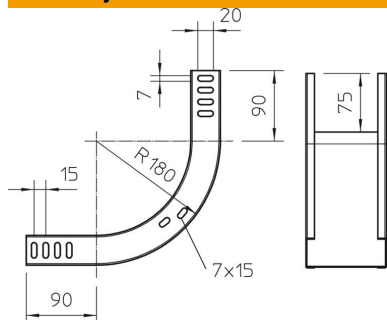

Tehnicki list

Vertikalni kut 90° uzlazni 35 FS

Broj artikla: 7007186

Vertikalni kut od 90° u uzlaznoj izvedbi za sve tipove kablskih polica visine 35 mm.

Vertikalni kut se ugura preko kraja kablске police i pričvrsti.

Pričvrtni materijal naručiti posebno.

St Čelik

FS galvanski pocinčano

Referentni podaci

Broj artikla	7007186
Tip	RBV 330 S FS
Opis 1	Vertikalni kut 90°
Opis 2	uzlazni
Proizvođač:	OBO
Dimenzija	35x300
Materijal	Čelik
Površina	pocinčano
Norma površine	DIN EN 10346
Najmanja prodajna jedinica	1
Jedinica količine	Komad
Težina	99 kg
Jedinica za težinu	kg/100 kom.

Tehnicki list

Vertikalni kut 90° uzlazni 35 FS

Broj artikla: 7007186

Dimenzije

Širina	300 mm
Širina	12 in
Visina	35 mm
Visina	1 in
Debljina lima	1 mm

Tehnički podaci

Savijanje (kut)	90°
Izvedba spojnice	bez spojnice
Očuvanje funkcije	ne
Montažna perforacija u podu	ne
NATO šablona za bušenje	ne
Promjena smjera	uzlazno vertikalno
Nehrđajući plemeniti čelik, obrađen	ne
Bočna perforacija	ne
Izvedba velikog raspona	ne
Vrsta spoja sustava nosača kabela	navijano