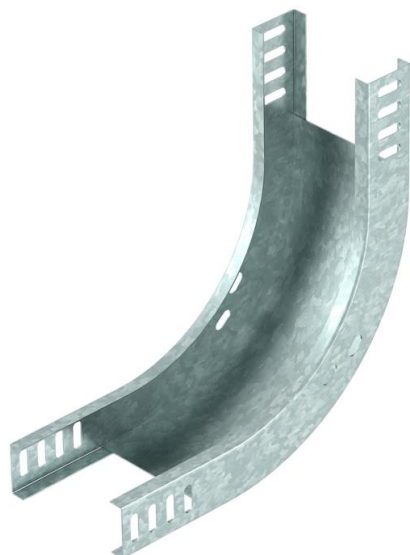

Tehnicki list

Vertikalni kut 90° uzlazni 35 FS

Broj artikla: 7007186

Vertikalni kut od 90° u uzlaznoj izvedbi za sve tipove kablskih polica visine 35 mm.

Vertikalni kut se ugura preko kraja kablске police i pričvrsti.

Pričvrtni materijal naručiti posebno.

St Čelik

FS galvanski pocinčano

Referentni podaci

Broj artikla	7007186
Tip	RBV 330 S FS
Opis 1	Vertikalni kut 90°
Opis 2	uzlazni
Proizvođač:	OBO
Dimenzija	35x300
Materijal	Čelik
Površina	pocinčano
Norma površine	DIN EN 10346
Najmanja prodajna jedinica	1
Jedinica količine	Komad
Težina	99 kg
Jedinica za težinu	kg/100 kom.

Tehnicki list

Vertikalni kut 90° uzlazni 35 FS

Broj artikla: 7007186

Dimenzije

Širina	300 mm
Širina	12 in
Visina	35 mm
Visina	1 in
Debljina lima	1 mm

Tehnički podaci

Savijanje (kut)	90°
Izvedba spojnice	bez spojnice
Očuvanje funkcije	ne
Montažna perforacija u podu	ne
NATO šablona za bušenje	ne
Promjena smjera	uzlazno vertikalno
Nehrđajući plemeniti čelik, obrađen	ne
Bočna perforacija	ne
Izvedba velikog raspona	ne
Vrsta spoja sustava nosača kabela	navijano