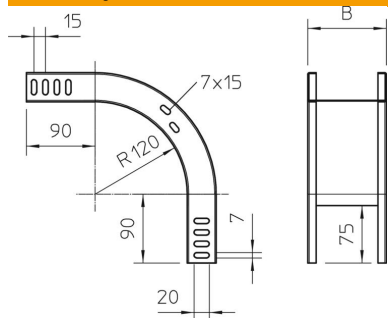

Tehnicki list

Vertikalni kut 90°, silazni 35 FS

Broj artikla: 7007216

Vertikalni kut od 90° u uzlaznoj izvedbi za sve tipove kablskih polica visine 35 mm.

Vertikalni kut se ugura preko kraja kablске police i pričvrsti.

Pričvrstni materijal naručiti posebno.

St Čelik

FS galvanski pocinčano

Referentni podaci

Broj artikla	7007216
Tip	RBV 330 F FS
Opis 1	Vertikalni kut 90°
Opis 2	silazni
Proizvođač:	OBO
Dimenzija	35x300
Materijal	Čelik
Površina	pocinčano
Norma površine	DIN EN 10346
Najmanja prodajna jedinica	1
Jedinica količine	Komad
Težina	86,1 kg
Jedinica za težinu	kg/100 kom.

Tehnicki list

Vertikalni kut 90°, silazni 35 FS

Broj artikla: 7007216

Dimenzije

Širina	300 mm
Širina	12 in
Visina	35 mm
Visina	1 in
Debljina lima	1 mm
Mjera B	300 mm

Tehnički podaci

Savijanje (kut)	90°
Izvedba spojnice	bez spojnice
Očuvanje funkcije	ne
Montažna perforacija u podu	ne
NATO šablona za bušenje	ne
Promjena smjera	vertikalno silazno
Nehrđajući plemeniti čelik, obrađen	ne
Bočna perforacija	ne
Izvedba velikog raspona	ne
Vrsta spoja sustava nosača kabela	navijano