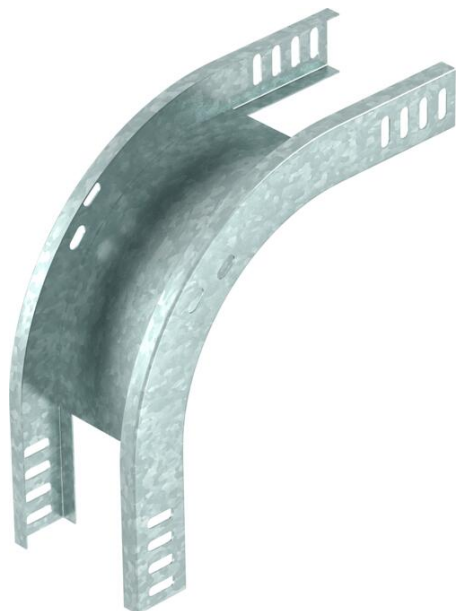

Tehnicki list

Vertikalni kut 90°, silazni 35 FS

Broj artikla: 7007216

Vertikalni kut od 90° u uzlaznoj izvedbi za sve tipove kablskih polica visine 35 mm.

Vertikalni kut se ugura preko kraja kablске police i pričvrsti.

Pričvrstni materijal naručiti posebno.

St Čelik

FS galvanski pocinčano

Referentni podaci

Broj artikla	7007216
Tip	RBV 330 F FS
Opis 1	Vertikalni kut 90°
Opis 2	silazni
Proizvođač:	OBO
Dimenzija	35x300
Materijal	Čelik
Površina	pocinčano
Norma površine	DIN EN 10346
Najmanja prodajna jedinica	1
Jedinica količine	Komad
Težina	86,1 kg
Jedinica za težinu	kg/100 kom.

Tehnicki list

Vertikalni kut 90°, silazni 35 FS

Broj artikla: 7007216

Dimenzije

Širina	300 mm
Širina	12 in
Visina	35 mm
Visina	1 in
Debljina lima	1 mm
Mjera B	300 mm

Tehnički podaci

Savijanje (kut)	90°
Izvedba spojnice	bez spojnice
Očuvanje funkcije	ne
Montažna perforacija u podu	ne
NATO šablona za bušenje	ne
Promjena smjera	vertikalno silazno
Nehrđajući plemeniti čelik, obrađen	ne
Bočna perforacija	ne
Izvedba velikog raspona	ne
Vrsta spoja sustava nosača kabela	navijano