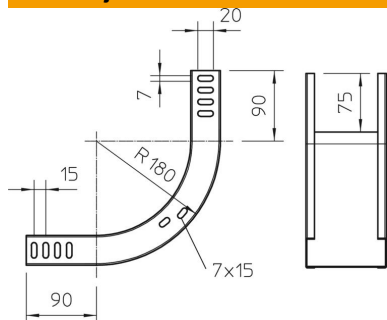

Tehnicki list

Vertikalni kut 90° uzlazni 35 FS

Broj artikla: 7007182

Vertikalni kut od 90° u uzlaznoj izvedbi za sve tipove kabelaških polica visine 35 mm.

Vertikalni kut se ugura preko kraja kabelaške police i pričvrsti.

Pričvrstni materijal naručiti posebno.

St Čelik

FS galvanski pocinčano

Referentni podaci

Broj artikla	7007182
Tip	RBV 320 S FS
Opis 1	Vertikalni kut 90°
Opis 2	uzlazni
Proizvođač:	OBO
Dimenzija	35x200
Materijal	Čelik
Površina	pocinčano
Norma površine	DIN EN 10346
Najmanja prodajna jedinica	1
Jedinica količine	Komad
Težina	77,3 kg
Jedinica za težinu	kg/100 kom.

Tehnicki list

Vertikalni kut 90° uzlazni 35 FS

Broj artikla: 7007182

Dimenzije

Širina	200 mm
Širina	8 in
Visina	35 mm
Visina	1 in
Debljina lima	1 mm

Tehnički podaci

Savijanje (kut)	90°
Izvedba spojnice	bez spojnice
Očuvanje funkcije	ne
Montažna perforacija u podu	ne
NATO šablona za bušenje	ne
Promjena smjera	uzlazno vertikalno
Nehrđajući plemeniti čelik, obrađen	ne
Bočna perforacija	ne
Izvedba velikog raspona	ne
Vrsta spoja sustava nosača kabela	navijano