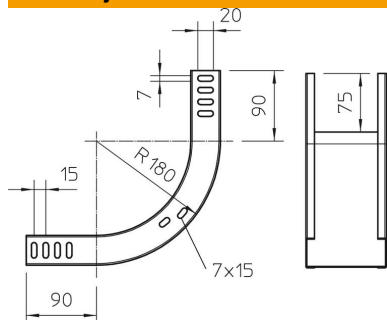

### Referentni podaci

Broj artikla	7007178
Tip	RBV 315 S FS
Opis 1	Vertikalni kut 90°
Opis 2	uzlazni
Proizvođač:	OBO
Dimenzija	35x150
Materijal	Čelik
Površina	pocinčano
Norma površine	DIN EN 10346
Najmanja prodajna jedinica	1
Jedinica količine	Komad
Težina	66,4 kg
Jedinica za težinu	kg/100 kom.

## Vertikalni kut 90° uzlazni 35 FS

Broj artikla: 7007178

### Dimenzije

Širina	150 mm
Širina	6 in
Visina	35 mm
Visina	1 in
Debljina lima	1 mm

### Tehnički podaci

Savijanje (kut)	90°
Izvedba spojnice	bez spojnice
Očuvanje funkcije	ne
Montažna perforacija u podu	ne
NATO šablona za bušenje	ne
Promjena smjera	uzlazno vertikalno
Nehrđajući plemeniti čelik, obrađen	ne
Bočna perforacija	ne
Izvedba velikog raspona	ne
Vrsta spoja sustava nosača kabela	navijano