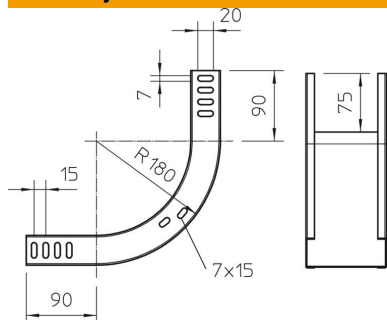

Tehnicki list

Vertikalni kut 90° uzlazni 35 FS

Broj artikla: 7007174

Vertikalni kut od 90° u uzlaznoj izvedbi za sve tipove kabelaških policica visine 35 mm.

Vertikalni kut se ugura preko kraja kabelaške police i pričvrsti.

Pričvrstni materijal naručiti posebno.

St Čelik

FS galvanski pocinčano

Referentni podaci

Broj artikla	7007174
Tip	RBV 310 S FS
Opis 1	Vertikalni kut 90°
Opis 2	uzlazni
Proizvođač:	OBO
Dimenzija	35x100
Materijal	Čelik
Površina	pocinčano
Norma površine	DIN EN 10346
Najmanja prodajna jedinica	1
Jedinica količine	Komad
Težina	55,6 kg
Jedinica za težinu	kg/100 kom.

Tehnicki list

Vertikalni kut 90° uzlazni 35 FS

Broj artikla: 7007174

Dimenzije

Širina	100 mm
Širina	4 in
Visina	35 mm
Visina	1 in
Debljina lima	1 mm

Tehnički podaci

Savijanje (kut)	90°
Izvedba spojnice	bez spojnice
Očuvanje funkcije	ne
Montažna perforacija u podu	ne
NATO šablona za bušenje	ne
Promjena smjera	uzlazno vertikalno
Nehrđajući plemeniti čelik, obrađen	ne
Bočna perforacija	ne
Izvedba velikog raspona	ne
Vrsta spoja sustava nosača kabela	navijano