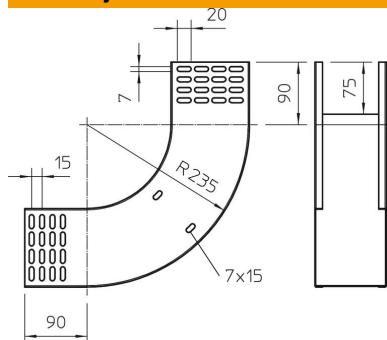

Tehnicki list

Vertikalni kut 90° uzlazni FT

Broj artikla: 7007334

Vertikalni kut od 90° u uzlaznoj izvedbi za sve tipove kablskih police visine 110 mm.

Vertikalni kut se ugura preko kraja kablске police i pričvrsti.

Pričvrstni materijal naručiti posebno.

CE

St Čelik

FT vruće pocinčano

Referentni podaci

Broj artikla	7007334
Tip	RBV 160 S FT
Opis 1	Vertikalni kut 90°
Opis 2	uzlazni
Proizvođač:	OBO
Dimenzija	110x600
Materijal	Čelik
Površina	vruće pocinčano
Norma površine	DIN EN ISO 1461
Najmanja prodajna jedinica	1
Jedinica količine	Komad
Težina	299 kg
Jedinica za težinu	kg/100 kom.

Tehnicki list

Vertikalni kut 90° uzlazni FT

Broj artikla: 7007334

Dimenzije

Širina	600 mm
Visina	110 mm
Visina	4 in
Debljina lima	1 mm
Mjera B	600 mm

Tehnički podaci

Savijanje (kut)	90°
Izvedba spojnice	bez spojnice
Očuvanje funkcije	ne
Montažna perforacija u podu	ne
NATO šablona za bušenje	ne
Promjena smjera	uzlazno vertikalno
Nehrđajući plemeniti čelik, obrađen	ne
Bočna perforacija	ne
Izvedba velikog raspona	ne
Vrsta spoja sustava nosača kabela	navijano