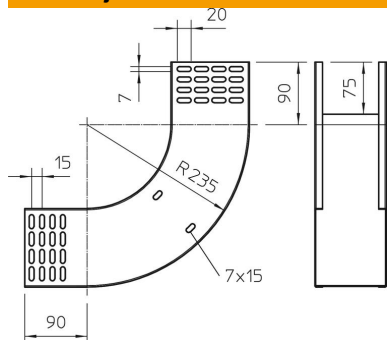

### Referentni podaci

Broj artikla	7007333
Tip	RBV 160 S FS
Opis 1	Vertikalni kut 90°
Opis 2	uzlazni
Proizvođač:	OBO
Dimenzija	110x600
Materijal	Čelik
Površina	pocinčano
Norma površine	DIN EN 10346
Najmanja prodajna jedinica	1
Jedinica količine	Komad
Težina	274 kg
Jedinica za težinu	kg/100 kom.

# Tehnicki list

Vertikalni kut 90° uzlazni 110 FS

Broj artikla: 7007333

## Dimenzije

Širina	600 mm
Visina	110 mm
Visina	4 in
Debljina lima	1 mm
Mjera B	600 mm

## Tehnički podaci

Savijanje (kut)	90°
Izvedba spojnice	bez spojnice
Očuvanje funkcije	ne
Montažna perforacija u podu	ne
NATO šablona za bušenje	ne
Promjena smjera	uzlazno vertikalno
Nehrđajući plemeniti čelik, obrađen	ne
Bočna perforacija	ne
Izvedba velikog raspona	ne
Vrsta spoja sustava nosača kabela	navijano