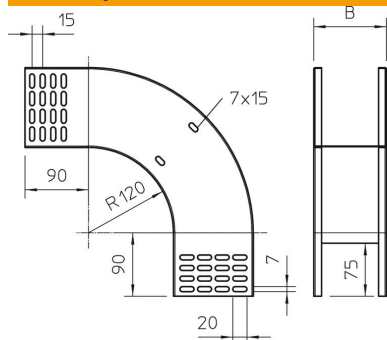

# Tehnicki list

Vertikalni kut 90°, silazni 110 FS

Broj artikla: 7007373

Vertikalni kut od 90° u silaznoj izvedbi za sve tipove kablskih polica visine 110 mm.

Vertikalni kut se ugura preko kraja kablске police i pričvrsti.

## Referentni podaci

Broj artikla	7007373
Tip	RBV 160 F FS
Opis 1	Vertikalni kut 90°
Opis 2	silazni
Proizvođač:	OBO
Dimenzija	110x600
Materijal	Čelik
Površina	pocinčano
Norma površine	DIN EN 10346
Najmanja prodajna jedinica	1
Jedinica količine	Komad
Težina	193 kg
Jedinica za težinu	kg/100 kom.

# Tehnicki list

Vertikalni kut 90°, silazni 110 FS

Broj artikla: 7007373

## Dimenzije

Širina	600 mm
Visina	110 mm
Visina	4 in
Debljina lima	1 mm
Mjera B	600 mm