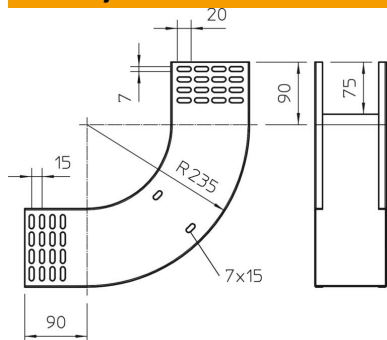

Tehnicki list

Vertikalni kut 90° uzlazni 110 FS

Broj artikla: 7007330

Vertikalni kut od 90° u uzlaznoj izvedbi za sve tipove kablskih police visine 110 mm.

Vertikalni kut se ugura preko kraja kablске police i pričvrsti.

Pričvrtni materijal naručiti posebno.

St Čelik

FS galvanski pocinčano

Referentni podaci

Broj artikla	7007330
Tip	RBV 155 S FS
Opis 1	Vertikalni kut 90°
Opis 2	uzlazni
Proizvođač:	OBO
Dimenzija	110x550
Materijal	Čelik
Površina	pocinčano
Norma površine	DIN EN 10346
Najmanja prodajna jedinica	1
Jedinica količine	Komad
Težina	260,4 kg
Jedinica za težinu	kg/100 kom.

Tehnicki list

Vertikalni kut 90° uzlazni 110 FS

Broj artikla: 7007330

Dimenzije

Širina	550 mm
Širina	22 in
Visina	110 mm
Visina	4 in
Debljina lima	1 mm
Mjera B	550 mm

Tehnički podaci

Savijanje (kut)	90°
Izvedba spojnice	bez spojnice
Očuvanje funkcije	ne
Montažna perforacija u podu	ne
NATO šablona za bušenje	ne
Promjena smjera	uzlazno vertikalno
Nehrdajući plemeniti čelik, obrađen	ne
Bočna perforacija	ne
Izvedba velikog raspona	ne
Vrsta spoja sustava nosača kabela	navijano