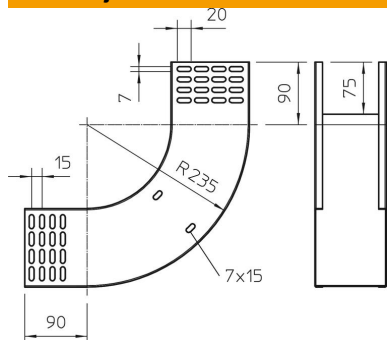

Tehnicki list

Vertikalni kut 90° uzlazni FT

Broj artikla: 7007327

Vertikalni kut od 90° u uzlaznoj izvedbi za sve tipove kablskih polica visine 110 mm.

Vertikalni kut se ugura preko kraja kablске police i pričvrsti.

Pričvrtni materijal naručiti posebno.

St Čelik

FT vruće pocinčano

Referentni podaci

Broj artikla	7007327
Tip	RBV 150 S FT
Opis 1	Vertikalni kut 90°
Opis 2	uzlazni
Proizvođač:	OBO
Dimenzija	110x500
Materijal	Čelik
Površina	vruće pocinčano
Norma površine	DIN EN ISO 1461
Najmanja prodajna jedinica	1
Jedinica količine	Komad
Težina	244,8 kg
Jedinica za težinu	kg/100 kom.

Tehnicki list

Vertikalni kut 90° uzlazni FT

Broj artikla: 7007327

Dimenzije

Širina	500 mm
Širina	20 in
Visina	110 mm
Visina	4 in
Debljina lima	1 mm
Mjera B	500 mm

Tehnički podaci

Savijanje (kut)	90°
Izvedba spojnice	bez spojnice
Očuvanje funkcije	ne
Montažna perforacija u podu	ne
NATO šablona za bušenje	ne
Promjena smjera	uzlazno vertikalno
Nehrdajući plemeniti čelik, obrađen	ne
Bočna perforacija	ne
Izvedba velikog raspona	ne
Vrsta spoja sustava nosača kabela	navijano