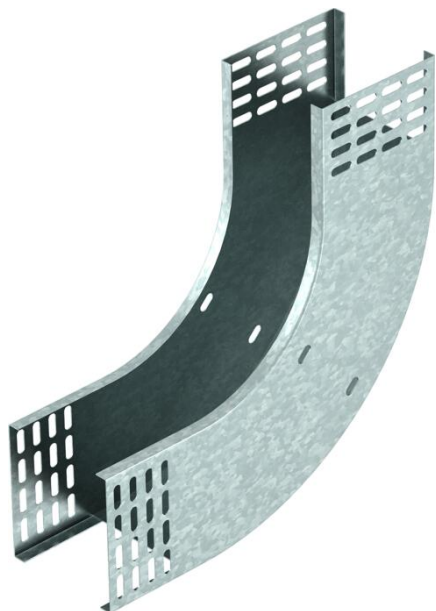

## Vertikalni kut 90° uzlazni 110 FS

Broj artikla: 7007326

Vertikalni kut od 90° u uzlaznoj izvedbi za sve tipove kablskih police visine 110 mm.

Vertikalni kut se ugura preko kraja kablске police i pričvrsti.

Pričvrstni materijal naručiti posebno.

**St** Čelik

**FS** galvanski pocinčano

### Referentni podaci

Broj artikla	7007326
Tip	RBV 150 S FS
Opis 1	Vertikalni kut 90°
Opis 2	uzlazni
Proizvođač:	OBO
Dimenzija	110x500
Materijal	Čelik
Površina	pocinčano
Norma površine	DIN EN 10346
Najmanja prodajna jedinica	1
Jedinica količine	Komad
Težina	244,8 kg
Jedinica za težinu	kg/100 kom.

### Dimenzije

Širina	500 mm
Širina	20 in
Visina	110 mm
Visina	4 in
Debljina lima	1 mm
Mjera B	500 mm