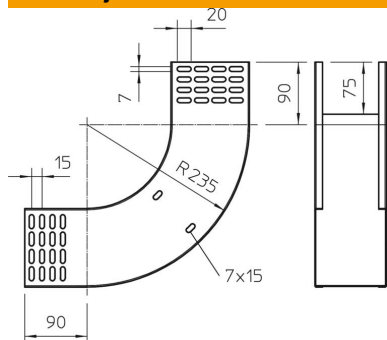

### Referentni podaci

Broj artikla	7007326
Tip	RBV 150 S FS
Opis 1	Vertikalni kut 90°
Opis 2	uzlazni
Proizvođač:	OBO
Dimenzija	110x500
Materijal	Čelik
Površina	pocinčano
Norma površine	DIN EN 10346
Najmanja prodajna jedinica	1
Jedinica količine	Komad
Težina	244,8 kg
Jedinica za težinu	kg/100 kom.

### Dimenzije

Širina	500 mm
Širina	20 in
Visina	110 mm
Visina	4 in
Debljina lima	1 mm
Mjera B	500 mm