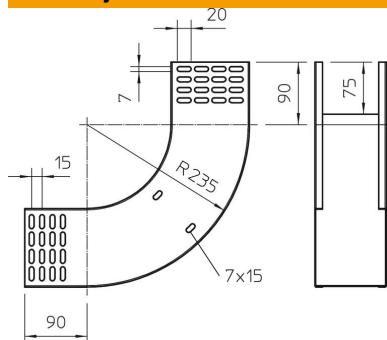

Tehnicki list

Vertikalni kut 90° uzlazni FT

Broj artikla: 7007404

Vertikalni kut od 90° u uzlaznoj izvedbi za sve tipove kablskih police visine 110 mm.

Vertikalni kut se ugura preko kraja kablске police i pričvrsti.

Pričvrtni materijal naručiti posebno.

St Čelik

FT vruće pocinčano

Referentni podaci

Broj artikla	7007404
Tip	RBV 140 S FT
Opis 1	Vertikalni kut 90°
Opis 2	uzlazni
Proizvođač:	OBO
Dimenzija	110x400
Materijal	Čelik
Površina	vruće pocinčano
Norma površine	DIN EN ISO 1461
Najmanja prodajna jedinica	1
Jedinica količine	Komad
Težina	231 kg
Jedinica za težinu	kg/100 kom.

Tehnicki list

Vertikalni kut 90° uzlazni FT

Broj artikla: 7007404

Dimenzije

Širina	400 mm
Širina	16 in
Visina	110 mm
Visina	4 in
Debljina lima	1 mm
Mjera B	400 mm

Tehnički podaci

Savijanje (kut)	90°
Izvedba spojnice	bez spojnice
Očuvanje funkcije	ne
Montažna perforacija u podu	ne
NATO šablona za bušenje	ne
Promjena smjera	uzlazno vertikalno
Nehrđajući plemeniti čelik, obrađen	ne
Bočna perforacija	ne
Izvedba velikog raspona	ne
Vrsta spoja sustava nosača kabela	navijano