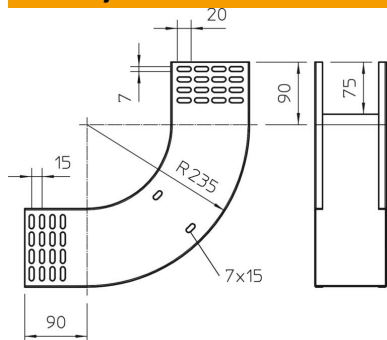

Tehnicki list

Vertikalni kut 90° uzlazni 110 FS

Broj artikla: 7007322

Vertikalni kut od 90° u uzlaznoj izvedbi za sve tipove kablskih police visine 110 mm.

Vertikalni kut se ugura preko kraja kablске police i pričvrsti.

Pričvrstni materijal naručiti posebno.

CE

St Čelik

FS galvanski pocinčano

Referentni podaci

Broj artikla	7007322
Opis 1	Vertikalni kut 90°
Opis 2	uzlazni
Proizvođač:	OBO
Dimenzija	110x400
Materijal	Čelik
Površina	pocinčano
Norma površine	DIN EN 10346
Najmanja prodajna jedinica	1
Jedinica količine	Komad
Težina	213,6 kg
Jedinica za težinu	kg/100 kom.

Tehnicki list

Vertikalni kut 90° uzlazni 110 FS

Broj artikla: 7007322

Dimenzije

Širina	400 mm
Širina	16 in
Visina	110 mm
Visina	4 in
Debljina lima	1 mm
Mjera B	400 mm

Tehnički podaci

Savijanje (kut)	90°
Izvedba spojnice	bez spojnice
Očuvanje funkcije	ne
Montažna perforacija u podu	ne
NATO šablona za bušenje	ne
Promjena smjera	uzlazno vertikalno
Nehrđajući plemeniti čelik, obrađen	ne
Bočna perforacija	ne
Izvedba velikog raspona	ne
Vrsta spoja sustava nosača kabela	navijano