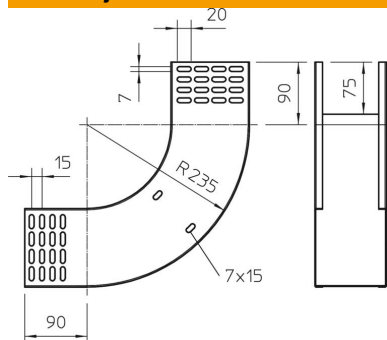

Tehnicki list

Vertikalni kut 90° uzlazni 110 FS

Broj artikla: 7007318

Vertikalni kut od 90° u uzlaznoj izvedbi za sve tipove kablskih police visine 110 mm.
Vertikalni kut se ugura preko kraja kablске police i pričvrsti.
Pričvrtni materijal naručiti posebno.

CE

St Čelik

FS galvanski pocinčano

Referentni podaci

Broj artikla	7007318
Tip	RBV 130 S FS
Opis 1	Vertikalni kut 90°
Opis 2	uzlazni
Proizvođač:	OBO
Dimenzija	110x300
Materijal	Čelik
Površina	pocinčano
Norma površine	DIN EN 10346
Najmanja prodajna jedinica	1
Jedinica količine	Komad
Težina	182,4 kg
Jedinica za težinu	kg/100 kom.

Tehnicki list

Vertikalni kut 90° uzlazni 110 FS

Broj artikla: 7007318

Dimenzije

Širina	300 mm
Širina	12 in
Visina	110 mm
Visina	4 in
Debljina lima	1 mm
Mjera B	300 mm

Tehnički podaci

Savijanje (kut)	90°
Izvedba spojnice	bez spojnice
Očuvanje funkcije	ne
Montažna perforacija u podu	ne
NATO šablona za bušenje	ne
Promjena smjera	uzlazno vertikalno
Nehrđajući plemeniti čelik, obrađen	ne
Bočna perforacija	ne
Izvedba velikog raspona	ne
Vrsta spoja sustava nosača kabela	navijano