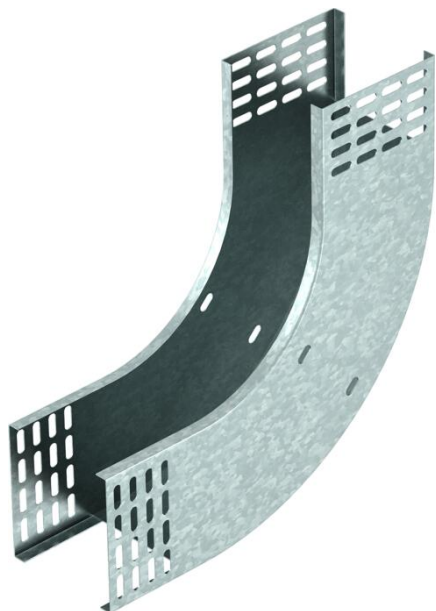

Tehnicki list

Vertikalni kut 90° uzlazni 110 FS

Broj artikla: 7007318

Vertikalni kut od 90° u uzlaznoj izvedbi za sve tipove kablskih police visine 110 mm.
Vertikalni kut se ugura preko kraja kablске police i pričvrsti.
Pričvrtni materijal naručiti posebno.

CE

St Čelik

FS galvanski pocinčano

Referentni podaci

Broj artikla	7007318
Tip	RBV 130 S FS
Opis 1	Vertikalni kut 90°
Opis 2	uzlazni
Proizvođač:	OBO
Dimenzija	110x300
Materijal	Čelik
Površina	pocinčano
Norma površine	DIN EN 10346
Najmanja prodajna jedinica	1
Jedinica količine	Komad
Težina	182,4 kg
Jedinica za težinu	kg/100 kom.

Tehnicki list

Vertikalni kut 90° uzlazni 110 FS

Broj artikla: 7007318

Dimenzije

Širina	300 mm
Širina	12 in
Visina	110 mm
Visina	4 in
Debljina lima	1 mm
Mjera B	300 mm

Tehnički podaci

Savijanje (kut)	90°
Izvedba spojnice	bez spojnice
Očuvanje funkcije	ne
Montažna perforacija u podu	ne
NATO šablona za bušenje	ne
Promjena smjera	uzlazno vertikalno
Nehrđajući plemeniti čelik, obrađen	ne
Bočna perforacija	ne
Izvedba velikog raspona	ne
Vrsta spoja sustava nosača kabela	navijano