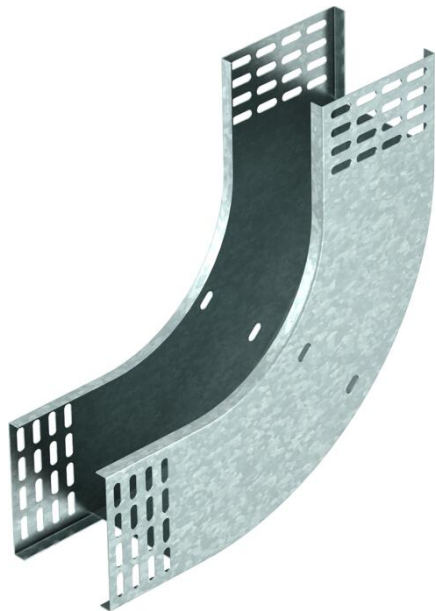

## Vertikalni kut 90° uzlazni FT

Broj artikla: 7007400

Vertikalni kut od 90° u uzlaznoj izvedbi za sve tipove kablskih polica visine 110 mm.

Vertikalni kut se ugura preko kraja kablске police i pričvrsti.

Pričvrstni materijal naručiti posebno.

CE

St Čelik

FT vruće pocinčano

### Referentni podaci

Broj artikla	7007400
Tip	RBV 120 S FT
Opis 1	Vertikalni kut 90°
Opis 2	uzlazni
Proizvođač:	OBO
Dimenzija	110x200
Materijal	Čelik
Površina	vruće pocinčano
Norma površine	DIN EN ISO 1461
Najmanja prodajna jedinica	1
Jedinica količine	Komad
Težina	163 kg
Jedinica za težinu	kg/100 kom.

### Dimenzije

Širina	200 mm
Širina	8 in
Visina	110 mm
Visina	4 in
Debljina lima	1 mm
Mjera B	200 mm