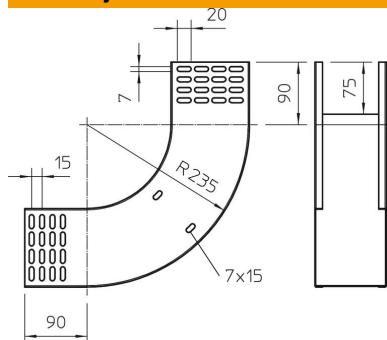

### Referentni podaci

Broj artikla	7007400
Tip	RBV 120 S FT
Opis 1	Vertikalni kut 90°
Opis 2	uzlazni
Proizvođač:	OBO
Dimenzija	110x200
Materijal	Čelik
Površina	vruće pocinčano
Norma površine	DIN EN ISO 1461
Najmanja prodajna jedinica	1
Jedinica količine	Komad
Težina	163 kg
Jedinica za težinu	kg/100 kom.

### Dimenzije

Širina	200 mm
Širina	8 in
Visina	110 mm
Visina	4 in
Debljina lima	1 mm
Mjera B	200 mm