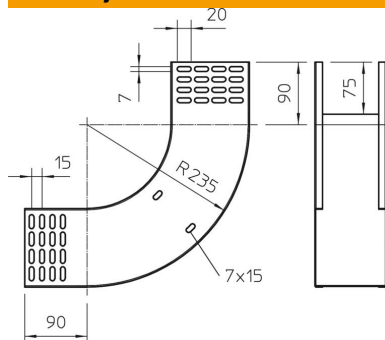

### Referentni podaci

Broj artikla	7007314
Tip	RBV 120 S FS
Opis 1	Vertikalni kut 90°
Opis 2	uzlazni
Proizvođač:	OBO
Dimenzija	110x200
Materijal	Čelik
Površina	pocinčano
Norma površine	DIN EN 10346
Najmanja prodajna jedinica	1
Jedinica količine	Komad
Težina	151,3 kg
Jedinica za težinu	kg/100 kom.

# Tehnicki list

Vertikalni kut 90° uzlazni 110 FS

Broj artikla: 7007314

## Dimenzije

Širina	200 mm
Širina	8 in
Visina	110 mm
Visina	4 in
Debljina lima	1 mm
Mjera B	200 mm

## Tehnički podaci

Savijanje (kut)	90°
Izvedba spojnice	bez spojnice
Očuvanje funkcije	ne
Montažna perforacija u podu	ne
NATO šablona za bušenje	ne
Promjena smjera	uzlazno vertikalno
Nehrđajući plemeniti čelik, obrađen	ne
Bočna perforacija	ne
Izvedba velikog raspona	ne
Vrsta spoja sustava nosača kabela	navijano