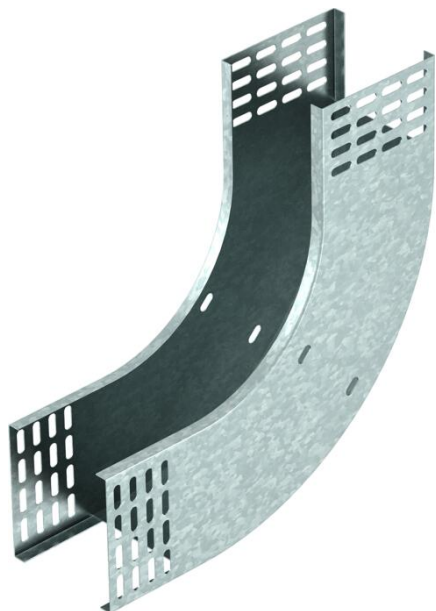

## Vertikalni kut 90° uzlazni 110 FS

Broj artikla: 7007314

Vertikalni kut od 90° u uzlaznoj izvedbi za sve tipove kablskih police visine 110 mm.

Vertikalni kut se ugura preko kraja kablске police i pričvrsti.

Pričvrstni materijal naručiti posebno.

**St** Čelik

**FS** galvanski pocinčano

### Referentni podaci

Broj artikla	7007314
Tip	RBV 120 S FS
Opis 1	Vertikalni kut 90°
Opis 2	uzlazni
Proizvođač:	OBO
Dimenzija	110x200
Materijal	Čelik
Površina	pocinčano
Norma površine	DIN EN 10346
Najmanja prodajna jedinica	1
Jedinica količine	Komad
Težina	151,3 kg
Jedinica za težinu	kg/100 kom.

## Dimenzije

Širina	200 mm
Širina	8 in
Visina	110 mm
Visina	4 in
Debljina lima	1 mm
Mjera B	200 mm