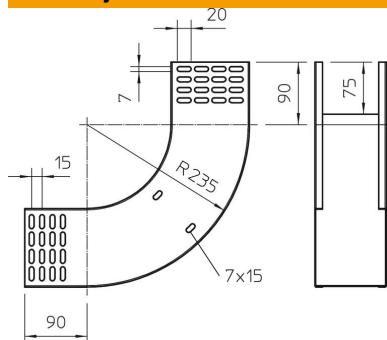

Tehnicki list

Vertikalni kut 90° uzlazni FT

Broj artikla: 7007398

Vertikalni kut od 90° u uzlaznoj izvedbi za sve tipove kablskih polica visine 110 mm.

Vertikalni kut se ugura preko kraja kablске police i pričvrsti.

Pričvrtni materijal naručiti posebno.

St Čelik

FT vruće pocinčano

Referentni podaci

Broj artikla	7007398
Tip	RBV 110 S FT
Opis 1	Vertikalni kut 90°
Opis 2	uzlazni
Proizvođač:	OBO
Dimenzija	110x100
Materijal	Čelik
Površina	vruće pocinčano
Norma površine	DIN EN ISO 1461
Najmanja prodajna jedinica	1
Jedinica količine	Komad
Težina	120 kg
Jedinica za težinu	kg/100 kom.

Tehnicki list

Vertikalni kut 90° uzlazni FT

Broj artikla: 7007398

Dimenzije

Širina	100 mm
Širina	4 in
Visina	110 mm
Visina	4 in
Debljina lima	1 mm
Mjera B	100 mm

Tehnički podaci

Savijanje (kut)	90°
Izvedba spojnice	bez spojnice
Očuvanje funkcije	ne
Montažna perforacija u podu	ne
NATO šablona za bušenje	ne
Promjena smjera	uzlazno vertikalno
Nehrđajući plemeniti čelik, obrađen	ne
Bočna perforacija	ne
Izvedba velikog raspona	ne
Vrsta spoja sustava nosača kabela	navijano