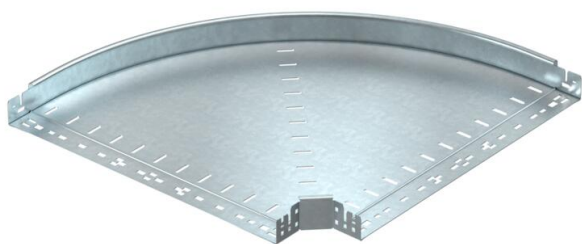

Tehnicki list

Kut 90° Magic 60 FT

Broj artikla: 6041162

Kut 90° s integriranim spojnicaama za brzo povezivanje. Za sve tipove kablskih polica visine 60 mm.

St Čelik

FT vruće pocinčano

Referentni podaci

Broj artikla	6041162
Tip	RBM 90 660 FT
Opis 1	Kut 90°
Opis 2	s integriranim spojnicaama
Proizvođač:	OBO
Dimenzija	60x600
Materijal	Čelik
Površina	vruće pocinčano
Norma površine	DIN EN ISO 1461
Najmanja prodajna jedinica	1
Jedinica količine	Komad
Težina	532,3 kg
Jedinica za težinu	kg/100 kom.

Tehnicki list

Kut 90° Magic 60 FT

Broj artikla: 6041162

Dimenzije

Širina	600 mm
Visina	60 mm
Visina	2 in
Debljina lima	1,25 mm
Mjera B	600 mm

Tehnički podaci

Savijanje (kut)	90°
Izvedba spojnice	integrirana spojnica
Oblik	Kruti kut
Očuvanje funkcije	ne
Montažna perforacija u podu	ne
NATO šablona za bušenje	ne
Promjena smjera	horizontalno
Nehrđajući plemeniti čelik, obrađen	ne
Bočna perforacija	ne
Izvedba velikog raspona	ne
Vrsta spoja sustava nosača kabela	Pričvršćivanje klik-sustavom