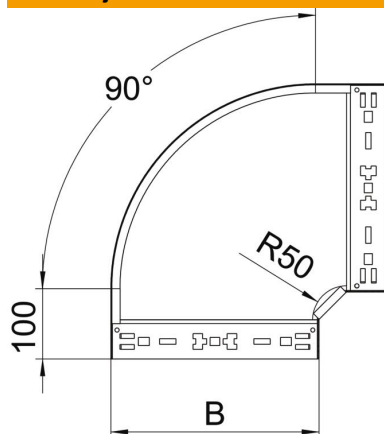

Tehnicki list

Kut 90° Magic 60 FT

Broj artikla: 6041162

Kut 90° s integriranim spojnicaama za brzo povezivanje. Za sve tipove kablskih polica visine 60 mm.

St Čelik

FT vruće pocinčano

Referentni podaci

Broj artikla	6041162
Tip	RBM 90 660 FT
Opis 1	Kut 90°
Opis 2	s integriranim spojnicaama
Proizvođač:	OBO
Dimenzija	60x600
Materijal	Čelik
Površina	vruće pocinčano
Norma površine	DIN EN ISO 1461
Najmanja prodajna jedinica	1
Jedinica količine	Komad
Težina	532,3 kg
Jedinica za težinu	kg/100 kom.

Tehnicki list

Kut 90° Magic 60 FT

Broj artikla: 6041162

Dimenzije

Širina	600 mm
Visina	60 mm
Visina	2 in
Debljina lima	1,25 mm
Mjera B	600 mm

Tehnički podaci

Savijanje (kut)	90°
Izvedba spojnice	integrirana spojnica
Oblik	Kruti kut
Očuvanje funkcije	ne
Montažna perforacija u podu	ne
NATO šablona za bušenje	ne
Promjena smjera	horizontalno
Nehrđajući plemeniti čelik, obrađen	ne
Bočna perforacija	ne
Izvedba velikog raspona	ne
Vrsta spoja sustava nosača kabela	Pričvršćivanje klik-sustavom