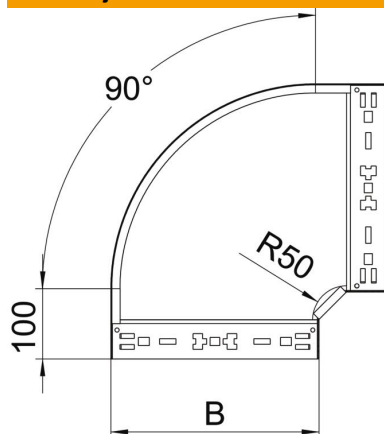

Tehnicki list

Kut 90° Magic 60 FS

Broj artikla: 6041142

Kut 90° s integriranim spojnica za brzo povezivanje. Za sve tipove kablskih polica visine 60 mm.

St Čelik

FS galvanski pocinčano

Referentni podaci

Broj artikla	6041142
Opis 1	Kut 90°
Opis 2	s integriranim spojnica
Proizvođač:	OBO
Dimenzija	60x600
Materijal	Čelik
Površina	pocinčano
Norma površine	DIN EN 10346
Najmanja prodajna jedinica	1
Jedinica količine	Komad
Težina	487 kg
Jedinica za težinu	kg/100 kom.

Tehnicki list

Kut 90° Magic 60 FS

Broj artikla: 6041142

Dimenzije

Širina	600 mm
Širina	24 in
Visina	60 mm
Visina	2 in
Debljina lima	1,25 mm
Mjera B	600 mm

Tehnički podaci

Savijanje (kut)	90°
Izvedba spojnice	integrirana spojnica
Očuvanje funkcije	ne
Montažna perforacija u podu	ne
NATO šablona za bušenje	ne
Promjena smjera	horizontalno
Nehrđajući plemeniti čelik, obrađen	ne
Bočna perforacija	ne
Izvedba velikog raspona	ne
Vrsta spoja sustava nosača kabela	Pričvršćivanje klik-sustavom