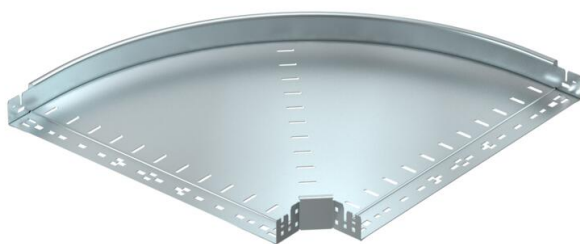

Tehnicki list

Kut 90° Magic 60 FS

Broj artikla: 6041142

Kut 90° s integriranim spojnica za brzo povezivanje. Za sve tipove kablskih polica visine 60 mm.

St Čelik

FS galvanski pocinčano

Referentni podaci

Broj artikla	6041142
Opis 1	Kut 90°
Opis 2	s integriranim spojnica
Proizvođač:	OBO
Dimenzija	60x600
Materijal	Čelik
Površina	pocinčano
Norma površine	DIN EN 10346
Najmanja prodajna jedinica	1
Jedinica količine	Komad
Težina	487 kg
Jedinica za težinu	kg/100 kom.

Tehnicki list

Kut 90° Magic 60 FS

Broj artikla: 6041142

Dimenzije

Širina	600 mm
Širina	24 in
Visina	60 mm
Visina	2 in
Debljina lima	1,25 mm
Mjera B	600 mm

Tehnički podaci

Savijanje (kut)	90°
Izvedba spojnice	integrirana spojnica
Očuvanje funkcije	ne
Montažna perforacija u podu	ne
NATO šablona za bušenje	ne
Promjena smjera	horizontalno
Nehrđajući plemeniti čelik, obrađen	ne
Bočna perforacija	ne
Izvedba velikog raspona	ne
Vrsta spoja sustava nosača kabela	Pričvršćivanje klik-sustavom