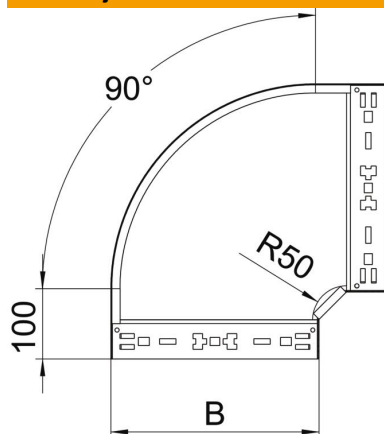

Tehnicki list

Kut 90° Magic 60 FT

Broj artikla: 6041160

Kut 90° s integriranim spojnicaama za brzo povezivanje. Za sve tipove kablskih polica visine 60 mm.

St Čelik

FT vruće pocinčano

Referentni podaci

Broj artikla	6041160
Tip	RBM 90 650 FT
Opis 1	Kut 90°
Opis 2	s integriranim spojnicaama
Proizvođač:	OBO
Dimenzija	60x500
Materijal	Čelik
Površina	vruće pocinčano
Norma površine	DIN EN ISO 1461
Najmanja prodajna jedinica	1
Jedinica količine	Komad
Težina	406,3 kg
Jedinica za težinu	kg/100 kom.

Tehnicki list

Kut 90° Magic 60 FT

Broj artikla: 6041160

Dimenzije

Širina	500 mm
Visina	60 mm
Visina	2 in
Debljina lima	1,25 mm
Mjera B	500 mm

Tehnički podaci

Savijanje (kut)	90°
Izvedba spojnice	integrirana spojnica
Oblik	Kruti kut
Očuvanje funkcije	ne
Montažna perforacija u podu	ne
NATO šablona za bušenje	ne
Promjena smjera	horizontalno
Nehrđajući plemeniti čelik, obrađen	ne
Bočna perforacija	ne
Izvedba velikog raspona	ne
Vrsta spoja sustava nosača kabela	Pričvršćivanje klik-sustavom