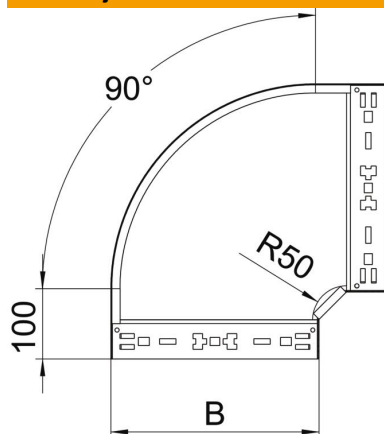

# Tehnicki list

Kut 90° Magic 60 FS

Broj artikla: 6041140

Kut 90° s integriranim spojnica za brzo povezivanje. Za sve tipove kablskih polica visine 60 mm.

**St** Čelik

**FS** galvanski pocinčano

## Referentni podaci

Broj artikla	6041140
Opis 1	Kut 90°
Opis 2	s integriranim spojnica
Proizvođač:	OBO
Dimenzija	60x500
Materijal	Čelik
Površina	pocinčano
Norma površine	DIN EN 10346
Najmanja prodajna jedinica	1
Jedinica količine	Komad
Težina	376,3 kg
Jedinica za težinu	kg/100 kom.

## Dimenzije

Širina	500 mm
Širina	20 in
Visina	60 mm
Visina	2 in
Debljina lima	1,25 mm
Mjera B	500 mm

## Tehnički podaci

Savijanje (kut)	90°
Izvedba spojnice	integrirana spojnica
Očuvanje funkcije	ne
Montažna perforacija u podu	ne
NATO šablona za bušenje	ne
Promjena smjera	horizontalno
Nehrđajući plemeniti čelik, obrađen	ne
Bočna perforacija	ne
Izvedba velikog raspona	ne
Vrsta spoja sustava nosača kabela	Pričvršćivanje klik-sustavom