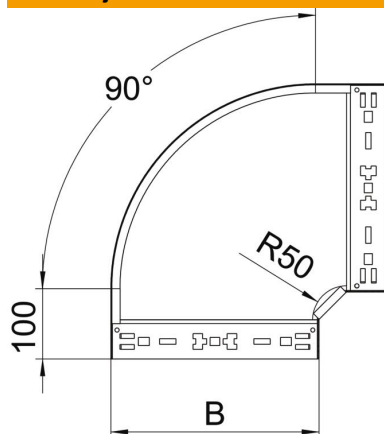

Tehnicki list

Kut 90° Magic 60 FT

Broj artikla: 6041158

Kut 90° s integriranim spojnicaama za brzo povezivanje. Za sve tipove kablskih polica visine 60 mm.

St Čelik

FT vruće pocinčano

Referentni podaci

Broj artikla	6041158
Tip	RBM 90 640 FT
Opis 1	Kut 90°
Opis 2	s integriranim spojnicaama
Proizvođač:	OBO
Dimenzija	60x400
Materijal	Čelik
Površina	vruće pocinčano
Norma površine	DIN EN ISO 1461
Najmanja prodajna jedinica	1
Jedinica količine	Komad
Težina	296,3 kg
Jedinica za težinu	kg/100 kom.

Tehnicki list

Kut 90° Magic 60 FT

Broj artikla: 6041158

Dimenzije

Širina	400 mm
Širina	16 in
Visina	60 mm
Visina	2 in
Debljina lima	1,25 mm
Mjera B	400 mm

Tehnički podaci

Savijanje (kut)	90°
Izvedba spojnice	integrirana spojnica
Oblik	Kruti kut
Očuvanje funkcije	da
Montažna perforacija u podu	ne
NATO šablona za bušenje	ne
Promjena smjera	horizontalno
Nehrđajući plemeniti čelik, obrađen	ne
Bočna perforacija	ne
Izvedba velikog raspona	ne
Vrsta spoja sustava nosača kabela	Pričvršćivanje klik-sustavom