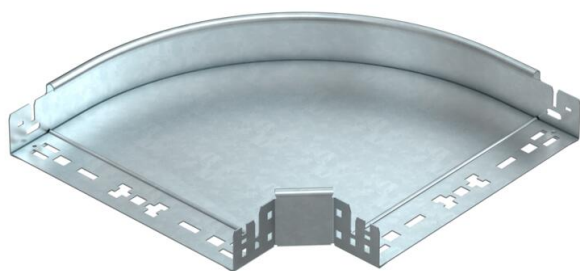

Tehnicki list

Kut 90° Magic 60 FT

Broj artikla: 6041156

Kut 90° s integriranim spojnicaama za brzo povezivanje. Za sve tipove kablskih polica visine 60 mm.

St Čelik

FT vruće pocinčano

Referentni podaci

Broj artikla	6041156
Tip	RBM 90 630 FT
Opis 1	Kut 90°
Opis 2	s integriranim spojnicaama
Proizvođač:	OBO
Dimenzija	60x300
Materijal	Čelik
Površina	vruće pocinčano
Norma površine	DIN EN ISO 1461
Najmanja prodajna jedinica	1
Jedinica količine	Komad
Težina	207,5 kg
Jedinica za težinu	kg/100 kom.

Tehnicki list

Kut 90° Magic 60 FT

Broj artikla: 6041156

Dimenzije

Širina	300 mm
Širina	12 in
Visina	60 mm
Visina	2 in
Debljina lima	1,25 mm
Mjera B	300 mm

Tehnički podaci

Savijanje (kut)	90°
Izvedba spojnice	integrirana spojnica
Oblik	Kruti kut
Očuvanje funkcije	da
Montažna perforacija u podu	ne
NATO šablona za bušenje	ne
Promjena smjera	horizontalno
Nehrđajući plemeniti čelik, obrađen	ne
Bočna perforacija	ne
Izvedba velikog raspona	ne
Vrsta spoja sustava nosača kabela	Pričvršćivanje klik-sustavom