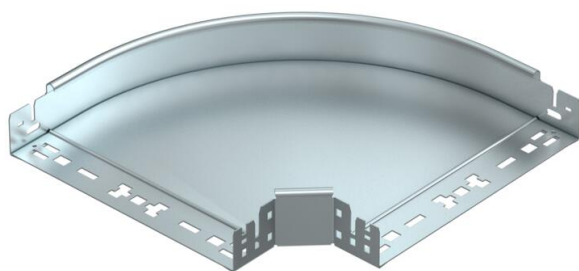

Tehnicki list

Kut 90° Magic 60 FS

Broj artikla: 6041136

Kut 90° s integriranim spojnica za brzo povezivanje. Za sve tipove kablskih polica visine 60 mm.

St Čelik

FS galvanski pocinčano

Referentni podaci

Broj artikla	6041136
Opis 1	Kut 90°
Opis 2	s integriranim spojnica
Proizvođač:	OBO
Dimenzija	60x300
Materijal	Čelik
Površina	pocinčano
Norma površine	DIN EN 10346
Najmanja prodajna jedinica	1
Jedinica količine	Komad
Težina	192,2 kg
Jedinica za težinu	kg/100 kom.

Tehnicki list

Kut 90° Magic 60 FS

Broj artikla: 6041136

Dimenzije

Širina	300 mm
Širina	12 in
Visina	60 mm
Visina	2 in
Debljina lima	1,25 mm
Mjera B	300 mm

Tehnički podaci

Savijanje (kut)	90°
Izvedba spojnice	integrirana spojnica
Očuvanje funkcije	da
Montažna perforacija u podu	ne
NATO šablona za bušenje	ne
Promjena smjera	horizontalno
Nehrđajući plemeniti čelik, obrađen	ne
Bočna perforacija	ne
Izvedba velikog raspona	ne
Vrsta spoja sustava nosača kabela	Pričvršćivanje klik-sustavom