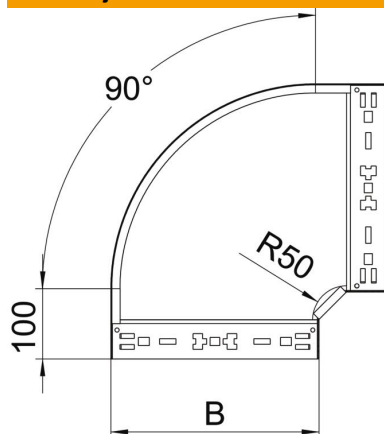

Tehnicki list

Kut 90° Magic 60 FS

Broj artikla: 6041136

Kut 90° s integriranim spojnica za brzo povezivanje. Za sve tipove kablskih polica visine 60 mm.

St Čelik

FS galvanski pocinčano

Referentni podaci

Broj artikla	6041136
Opis 1	Kut 90°
Opis 2	s integriranim spojnica
Proizvođač:	OBO
Dimenzija	60x300
Materijal	Čelik
Površina	pocinčano
Norma površine	DIN EN 10346
Najmanja prodajna jedinica	1
Jedinica količine	Komad
Težina	192,2 kg
Jedinica za težinu	kg/100 kom.

Tehnicki list

Kut 90° Magic 60 FS

Broj artikla: 6041136

Dimenzije

Širina	300 mm
Širina	12 in
Visina	60 mm
Visina	2 in
Debljina lima	1,25 mm
Mjera B	300 mm

Tehnički podaci

Savijanje (kut)	90°
Izvedba spojnice	integrirana spojnica
Očuvanje funkcije	da
Montažna perforacija u podu	ne
NATO šablona za bušenje	ne
Promjena smjera	horizontalno
Nehrđajući plemeniti čelik, obrađen	ne
Bočna perforacija	ne
Izvedba velikog raspona	ne
Vrsta spoja sustava nosača kabela	Pričvršćivanje klik-sustavom