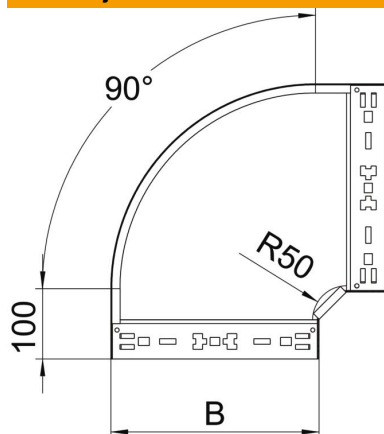

Tehnicki list

Kut 90° Magic 60 A2

Broj artikla: 6041186

Kut 90° s integriranim spojnica za brzo povezivanje. Za sve tipove kablskih polica visine 60 mm.

A2 Nehrđajući čelik 1.4301

2B neprerađen, naknadno obrađen

Referentni podaci

Broj artikla	6041186
Opis 1	Kut 90°
Opis 2	s integriranim spojnica
Proizvođač:	OBO
Dimenzija	60x300
Materijal	Nehrđajući čelik 1.4301
Površina	površina naknadno obrađena
Norma površine	
Najmanja prodajna jedinica	1
Jedinica količine	Komad
Težina	192,2 kg
Jedinica za težinu	kg/100 kom.

Tehnicki list

Kut 90° Magic 60 A2

Broj artikla: 6041186

Dimenzije

Širina	300 mm
Visina	60 mm
Debljina lima	1,25 mm
Mjera B	300 mm

Tehnički podaci

Savijanje (kut)	90°
Izvedba spojnice	integrirana spojnica
Očuvanje funkcije	ne
Montažna perforacija u podu	ne
NATO šablona za bušenje	ne
Promjena smjera	horizontalno
Nehrđajući plemeniti čelik, obrađen	ne
Bočna perforacija	ne
Izvedba velikog raspona	ne
Vrsta spoja sustava nosača kabela	Pričvršćivanje klik-sustavom