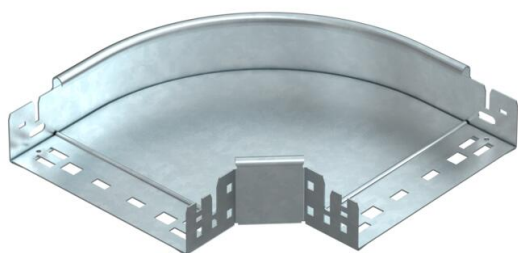

Tehnicki list

Kut 90° Magic 60 FT

Broj artikla: 6041154

Kut 90° s integriranim spojnica za brzo povezivanje. Za sve tipove kablskih polica visine 60 mm.

St Čelik

FT vruće pocinčano

Referentni podaci

Broj artikla	6041154
Tip	RBM 90 620 FT
Opis 1	Kut 90°
Opis 2	s integriranim spojnica
Proizvođač:	OBO
Dimenzija	60x200
Materijal	Čelik
Površina	vruće pocinčano
Norma površine	DIN EN ISO 1461
Najmanja prodajna jedinica	1
Jedinica količine	Komad
Težina	131,3 kg
Jedinica za težinu	kg/100 kom.

Tehnicki list

Kut 90° Magic 60 FT

Broj artikla: 6041154

Dimenzije

Širina	200 mm
Širina	8 in
Visina	60 mm
Visina	2 in
Debljina lima	1,25 mm
Mjera B	200 mm

Tehnički podaci

Savijanje (kut)	90°
Izvedba spojnice	integrirana spojnica
Oblik	Kruti kut
Očuvanje funkcije	da
Montažna perforacija u podu	ne
NATO šablona za bušenje	ne
Promjena smjera	horizontalno
Nehrđajući plemeniti čelik, obrađen	ne
Bočna perforacija	ne
Izvedba velikog raspona	ne
Vrsta spoja sustava nosača kabela	Pričvršćivanje klik-sustavom