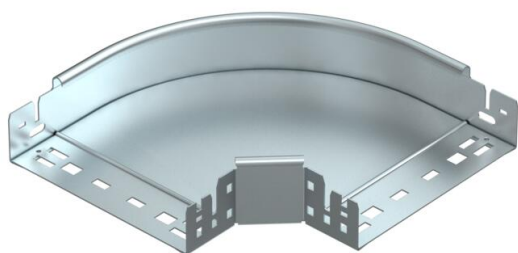

# Tehnicki list

Kut 90° Magic 60 FS

Broj artikla: 6041134

Kut 90° s integriranim spojnica za brzo povezivanje. Za sve tipove kablskih polica visine 60 mm.

**St** Čelik

**FS** galvanski pocinčano

## Referentni podaci

Broj artikla	6041134
Opis 1	Kut 90°
Opis 2	s integriranim spojnica
Proizvođač:	OBO
Dimenzija	60x200
Materijal	Čelik
Površina	pocinčano
Norma površine	DIN EN 10346
Najmanja prodajna jedinica	1
Jedinica količine	Komad
Težina	121,9 kg
Jedinica za težinu	kg/100 kom.

## Dimenzije

Širina	200 mm
Širina	8 in
Visina	60 mm
Visina	2 in
Debljina lima	1,25 mm
Mjera B	200 mm

## Tehnički podaci

Savijanje (kut)	90°
Izvedba spojnice	integrirana spojnica
Očuvanje funkcije	da
Montažna perforacija u podu	ne
NATO šablona za bušenje	ne
Promjena smjera	horizontalno
Nehrđajući plemeniti čelik, obrađen	ne
Bočna perforacija	ne
Izvedba velikog raspona	ne
Vrsta spoja sustava nosača kabela	Pričvršćivanje klik-sustavom