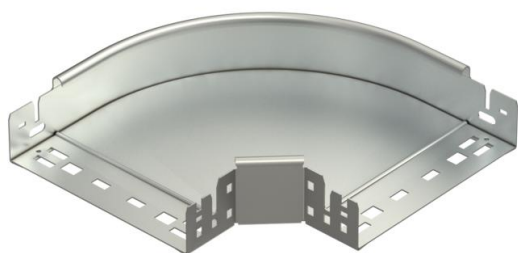

Tehnicki list

Kut 90° Magic 60 A2

Broj artikla: 6041184

Kut 90° s integriranim spojnica za brzo povezivanje. Za sve tipove kablskih polica visine 60 mm.

A2 Nehrđajući čelik 1.4301

2B neprerađen, naknadno obrađen

Referentni podaci

Broj artikla	6041184
Opis 1	Kut 90°
Opis 2	s integriranim spojnica
Proizvođač:	OBO
Dimenzija	60x200
Materijal	Nehrđajući čelik 1.4301
Površina	površina naknadno obrađena
Norma površine	
Najmanja prodajna jedinica	1
Jedinica količine	Komad
Težina	121,9 kg
Jedinica za težinu	kg/100 kom.

Tehnicki list

Kut 90° Magic 60 A2

Broj artikla: 6041184

Dimenzije

Širina	200 mm
Visina	60 mm
Debljina lima	1,25 mm
Mjera B	200 mm

Tehnički podaci

Savijanje (kut)	90°
Izvedba spojnice	integrirana spojnica
Očuvanje funkcije	ne
Montažna perforacija u podu	ne
NATO šablona za bušenje	ne
Promjena smjera	horizontalno
Nehrđajući plemeniti čelik, obrađen	ne
Bočna perforacija	ne
Izvedba velikog raspona	ne
Vrsta spoja sustava nosača kabela	Pričvršćivanje klik-sustavom